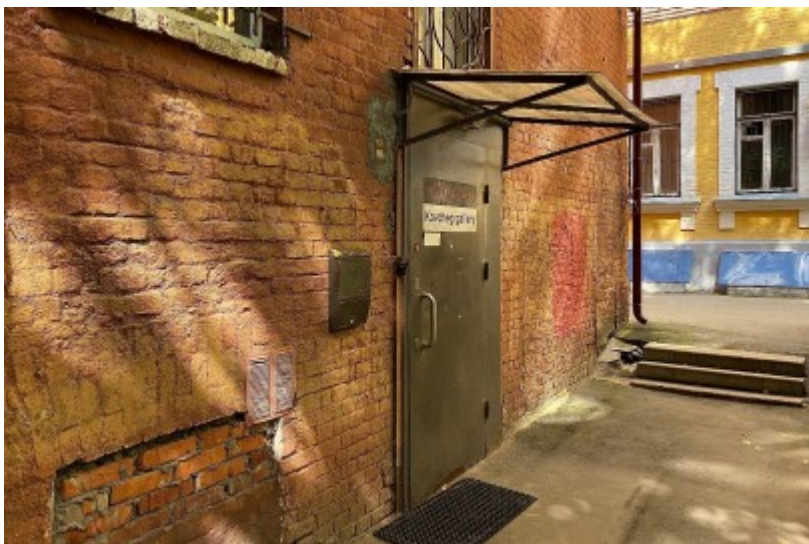

ОСОБНЯК

Москва, Трубниковский переулок, 22 с2

отдел аренды и продажи
(495) 104-77-10