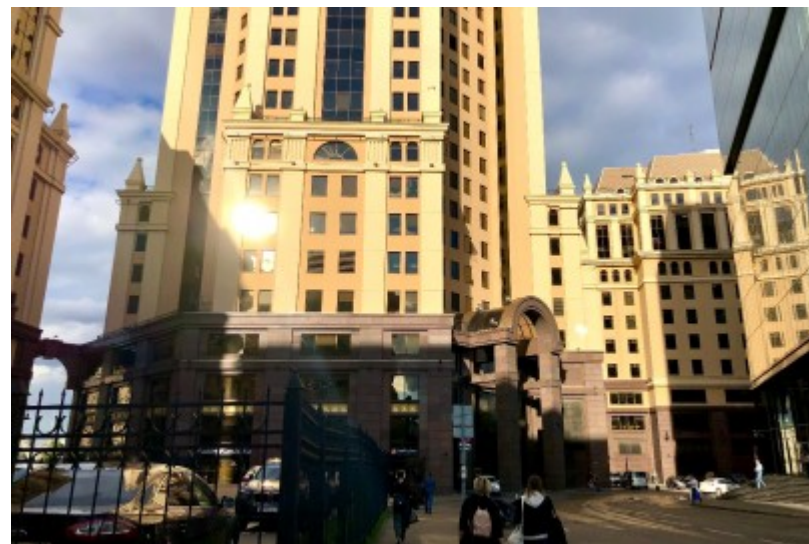

БИЗНЕС-ЦЕНТР «ПАВЕЛЕЦКАЯ ТАУЭР»

Москва, Павелецкая площадь, 2 с2

отдел аренды

(495) 104-77-10