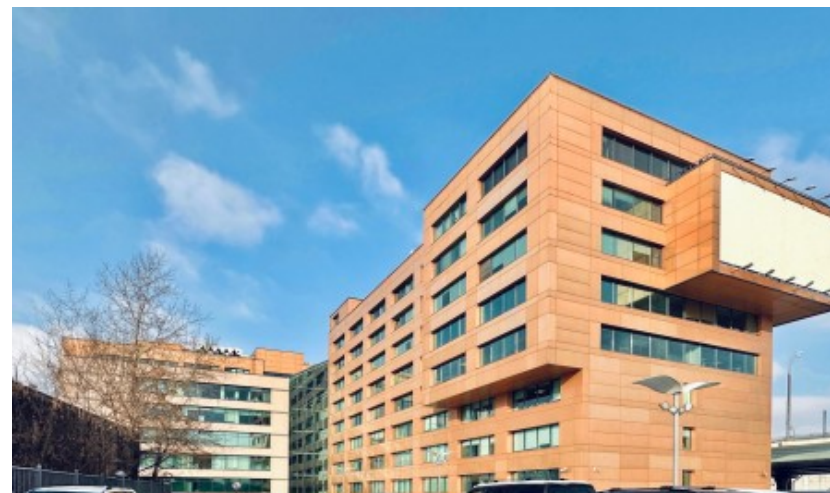

БИЗНЕС-ЦЕНТР «МАГИСТРАЛЬ ПЛАЗА»

Москва, 1-й Магистральный тупик, 5А

отдел аренды и продажи

(495) 104-77-10

О ЗДАНИИ

Местоположение

Округ	САО
Станция метро	Беговая
Расстояние от метро	14 минут пешком

Технические параметры

Класс	В+
Этажность	8
Общая площадь	3635 кв.м
Год постройки	2008

Инженерные системы

Вентиляция	Приточно-вытяжная
Кондиционирование	Центральное
Интернет/телефония	Ви-Лэнд

Инфраструктура

Автосервис	Банк	Автомойка
Цветочный салон	Банкомат