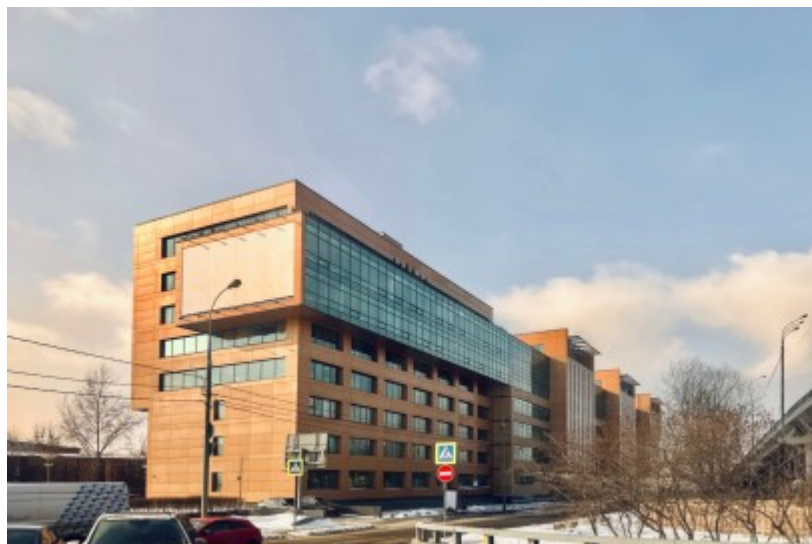

БИЗНЕС-ЦЕНТР «МАГИСТРАЛЬ ПЛАЗА»

Москва, 1-й Магистральный тупик, 5А

отдел аренды и продажи

(495) 104-77-10