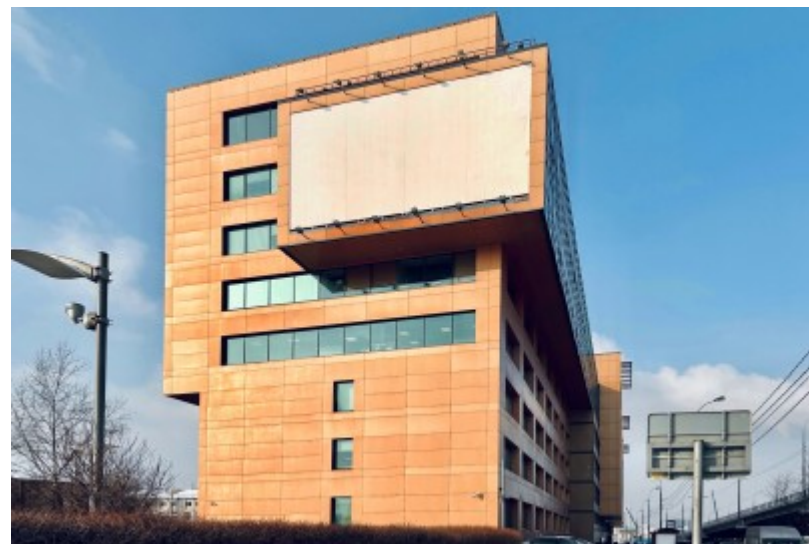

БИЗНЕС-ЦЕНТР «МАГИСТРАЛЬ ПЛАЗА»

Москва, 1-й Магистральный тупик, 5А

отдел аренды и продажи

(495) 104-77-10