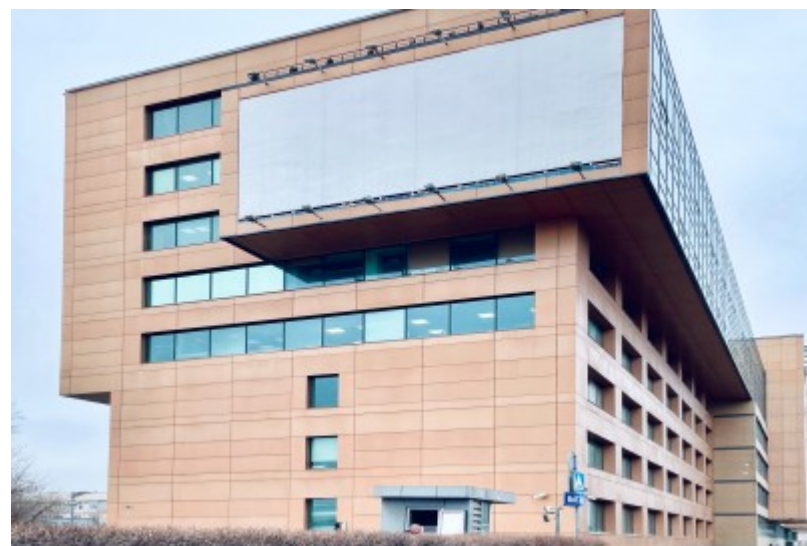

БИЗНЕС-ЦЕНТР «МАГИСТРАЛЬ ПЛАЗА»

Москва, 1-й Магистральный тупик, 5А

отдел аренды и продажи

(495) 104-77-10