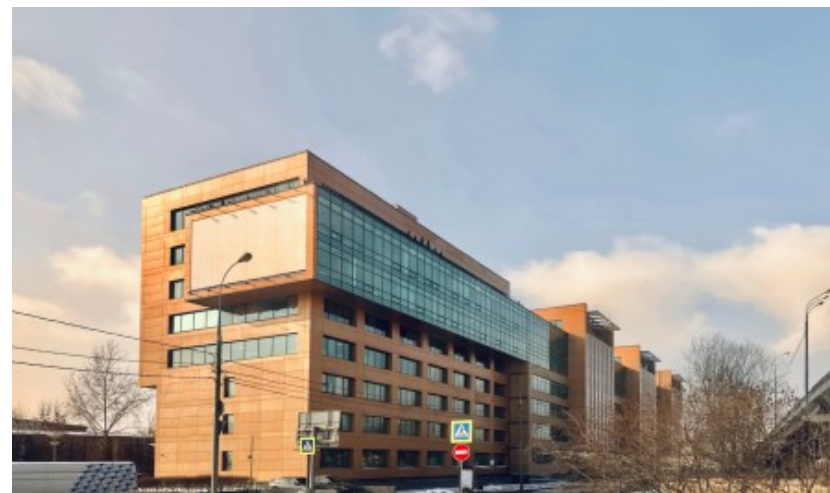

БИЗНЕС-ЦЕНТР «МАГИСТРАЛЬ ПЛАЗА»

Москва, 1-й Магистральный тупик, 5А

отдел аренды и продажи

(495) 104-77-10

О ЗДАНИИ

Местоположение

Округ	САО
Станция метро	Шелепиха
Расстояние от метро	14 минут пешком

Технические параметры

Класс	B+
Этажность	8
Общая площадь	3635 кв.м
Год постройки	2008

Инженерные системы

Вентиляция	Приточно-вытяжная
Кондиционирование	Центральное
Интернет/телефония	Ви-Лэнд

Инфраструктура

Автосервис	Банк	Автомойка
Цветочный салон	Банкомат