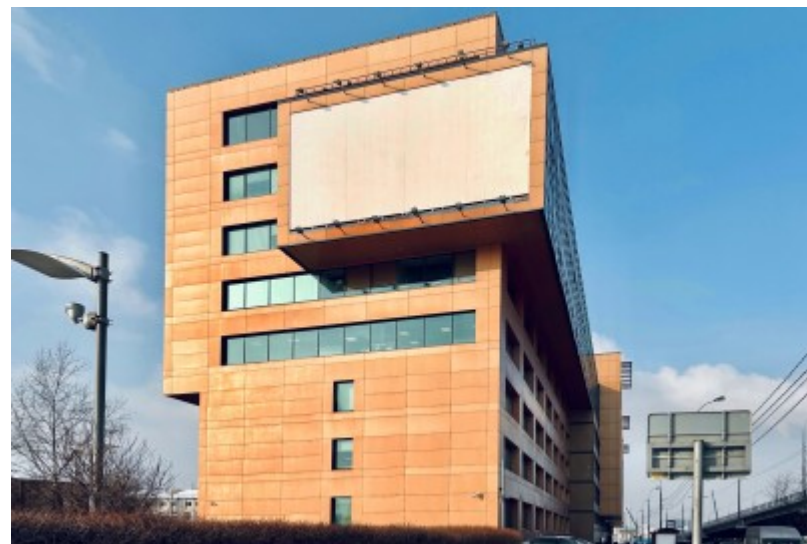

БИЗНЕС-ЦЕНТР «МАГИСТРАЛЬ ПЛАЗА»

Москва, 1-й Магистральный тупик, 5А

отдел аренды и продажи

(495) 104-77-10