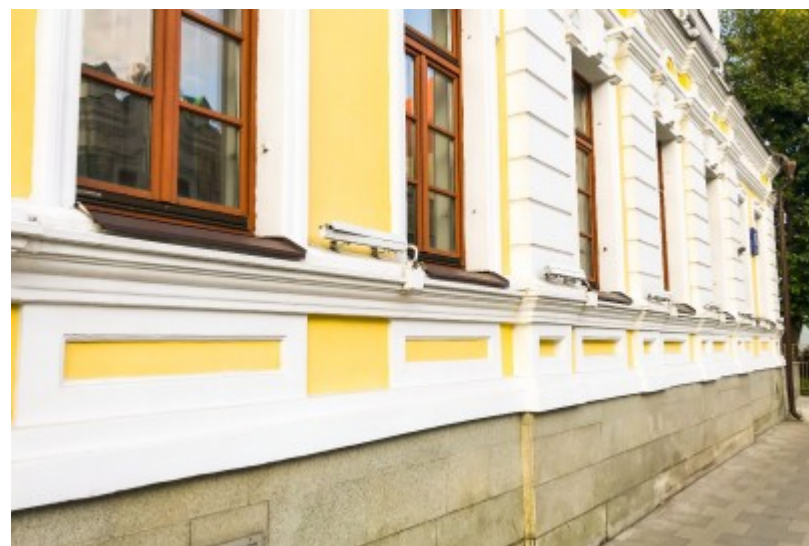

ОСОБНЯК

Москва, улица Большая Полянка, 63 с1

отдел аренды и продажи

(495) 258-81-32