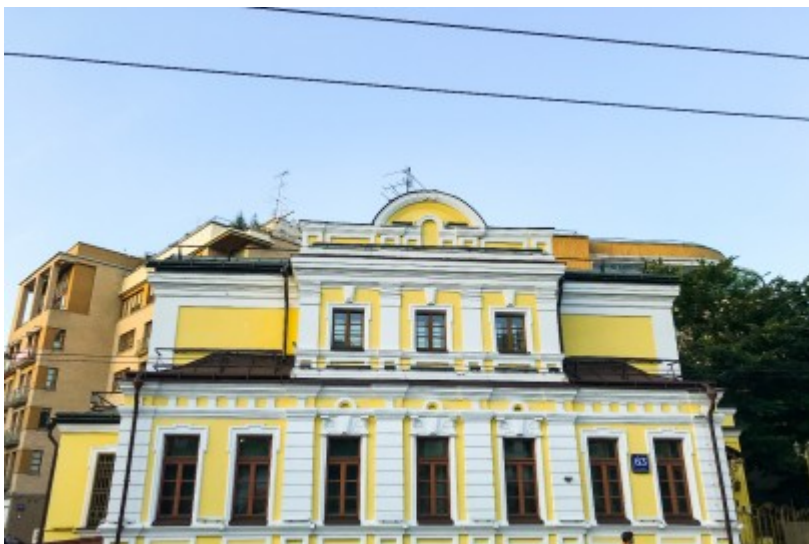

ОСОБНЯК

Москва, улица Большая Полянка, 63 с1

отдел аренды и продажи

(495) 258-81-32