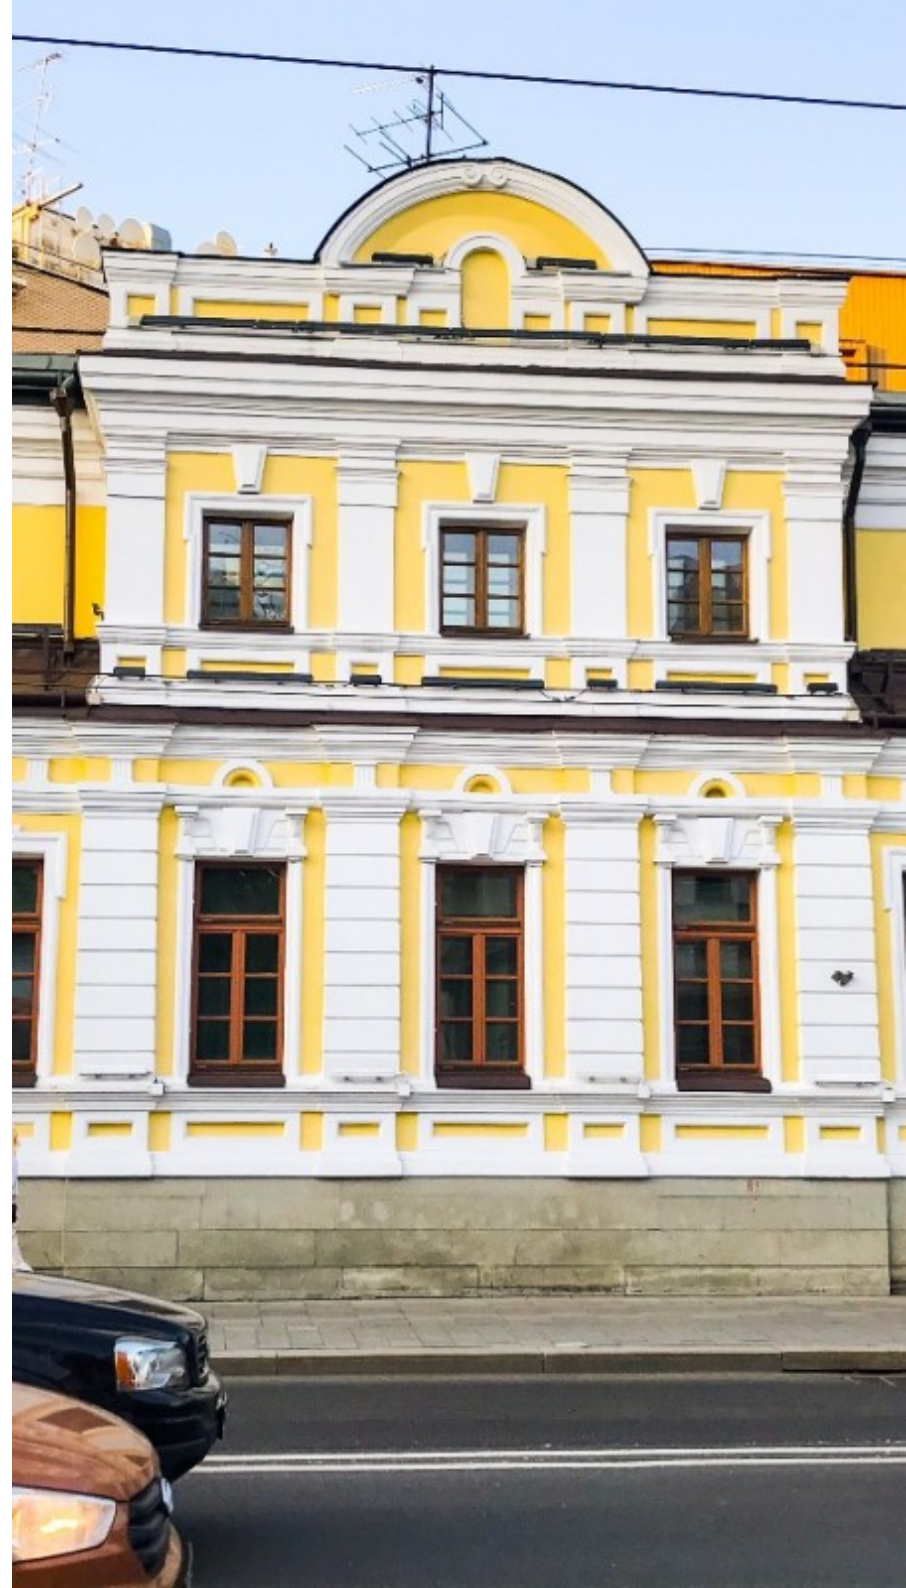

ОСОБНЯК

Москва, улица Большая Полянка, 63 с1

ОСОБНЯК

Москва, улица Большая Полянка, 63 с1

отдел аренды и продажи
(495) 258-81-32

МЕСТОПОЛОЖЕНИЕ

 Москва, улица Большая Полянка, 63 с1
Центральный административный округ, Район Якиманка

 Добрынинская ↔ 3 минуты пешком (300 м)

ОСОБНЯК

Москва, улица Большая Полянка, 63 с1

отдел аренды и продажи

(495) 258-81-32

О ЗДАНИИ

Местоположение

Округ	ЦАО
Станция метро	Добрынинская
Расстояние от метро	3 минуты пешком