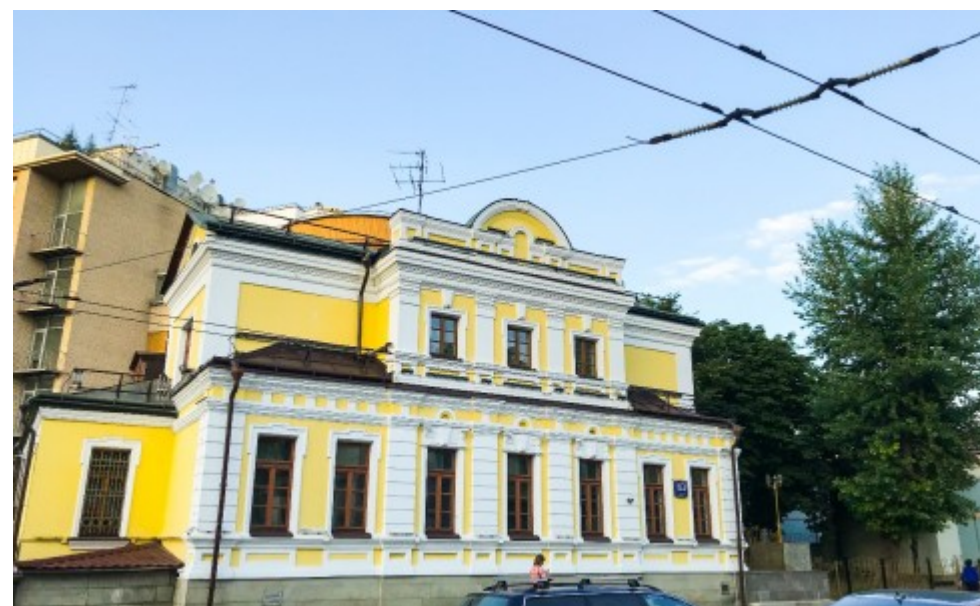

ОСОБНЯК

Москва, улица Большая Полянка, 63 с1

ОСОБНЯК

Москва, улица Большая Полянка, 63 с1

отдел аренды и продажи
(495) 258-81-32

МЕСТОПОЛОЖЕНИЕ

 Москва, улица Большая Полянка, 63 с1
Центральный административный округ, Район Якиманка

 Добрынинская ↔ 3 минуты пешком (300 м)

ОСОБНЯК

Москва, улица Большая Полянка, 63 с1

отдел аренды и продажи

(495) 258-81-32

О ЗДАНИИ

Местоположение

Округ	ЦАО
Станция метро	Добрынинская
Расстояние от метро	3 минуты пешком