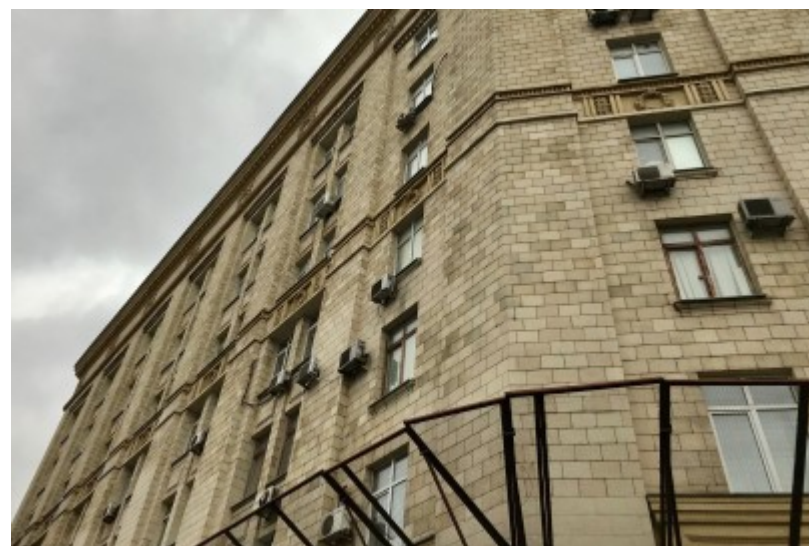

БИЗНЕС-ЦЕНТР

Москва, Ленинградский проспект, 80 к16

отдел аренды и продажи
(495) 104-77-10