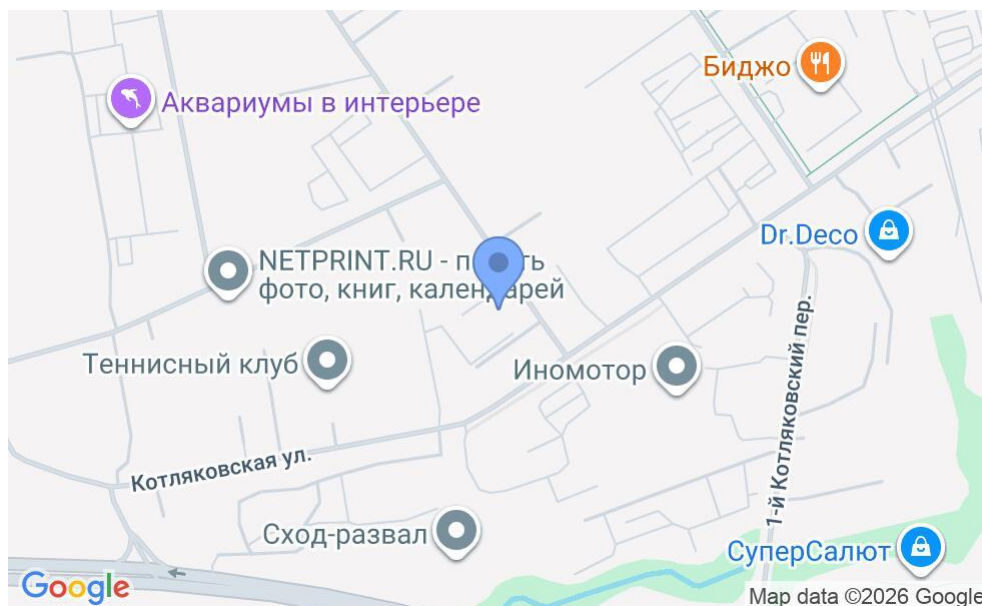

БИЗНЕС-ЦЕНТР «КОТЛЯКОВО»

Москва, 2-й Котляковский переулок, 18

БИЗНЕС-ЦЕНТР «КОТЛЯКОВО»

Москва, 2-й Котляковский переулок, 18

отдел аренды

(495) 258-81-32

МЕСТОПОЛОЖЕНИЕ

○ Москва, 2-й Котляковский переулок, 18
Южный административный округ, Район Москворечье-Сабурово

М Варшавская ↔ 16 минут пешком (1600 м)

БИЗНЕС-ЦЕНТР «КОТЛЯКОВО»

Москва, 2-й Котляковский переулок, 18

отдел аренды

(495) 258-81-32

О ЗДАНИИ

Местоположение

Округ	ЮАО
Станция метро	Варшавская
Расстояние от метро	16 минут пешком