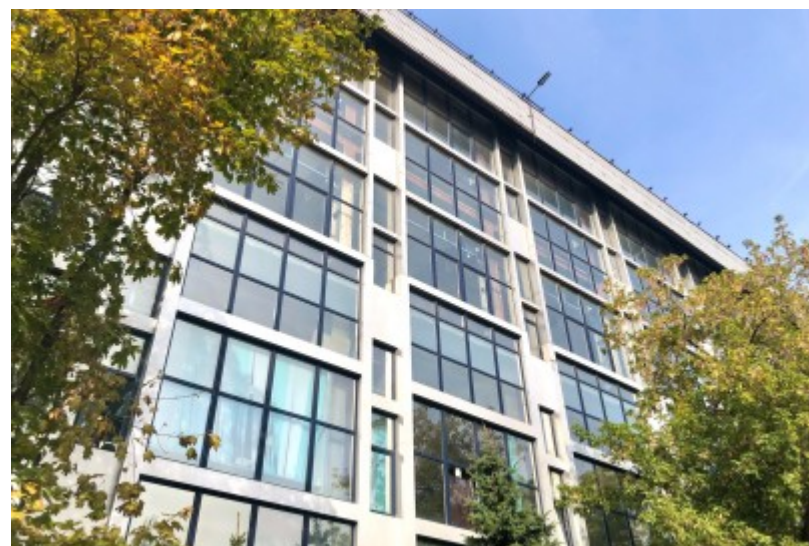

БИЗНЕС-ЦЕНТР «ЗОЛОТОРОЖСКИЙ»

Москва, улица Золоторожский Вал, 11 с22

отдел аренды и продажи

(495) 258-81-32