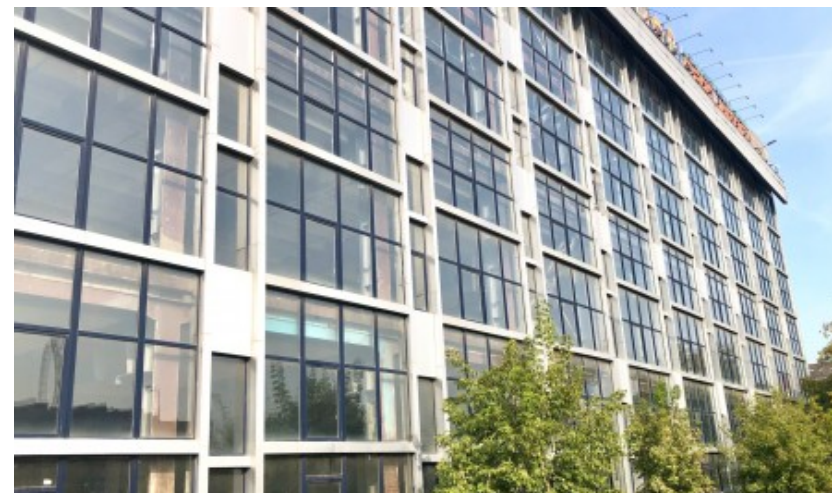

БИЗНЕС-ЦЕНТР «ЗОЛОТОРОЖСКИЙ»

Москва, улица Золоторожский Вал, 11 с22

отдел аренды и продажи

(495) 258-81-32

О ЗДАНИИ

Местоположение

Округ	ЮВАО
Станция метро	Авиамоторная
Расстояние от метро	8 минут пешком

Технические параметры

Класс	B
Этажность	4
Общая площадь	3900 кв.м
Год постройки	1990

Инженерные системы

Вентиляция	Приточно-вытяжная
Кондиционирование	Центральное
Интернет/телефония	Ростелеком, Комстар