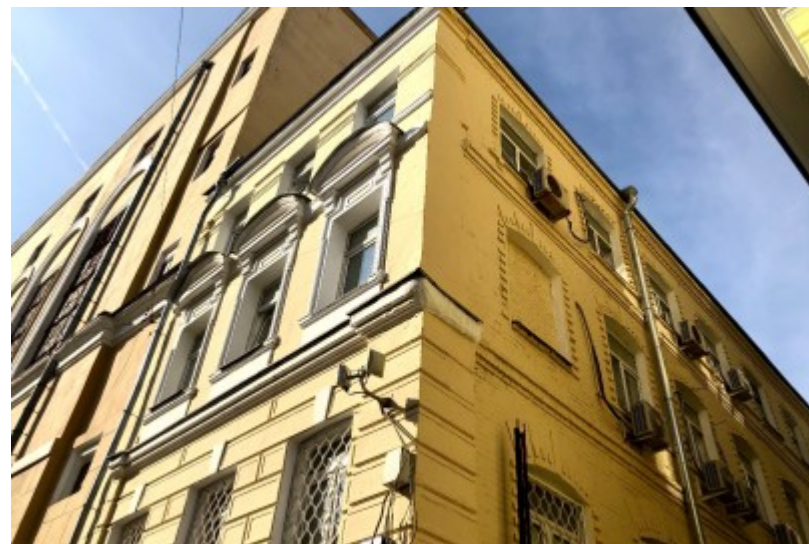

ОСОБНЯК

Москва, Садовническая улица, 9 с4

отдел аренды

(495) 258-81-32