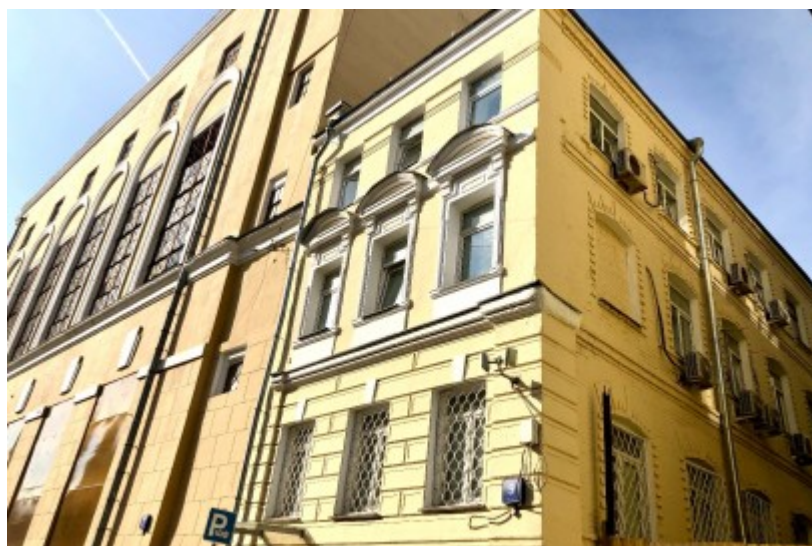

ОСОБНЯК

Москва, Садовническая улица, 9 с4

отдел аренды

(495) 258-81-32