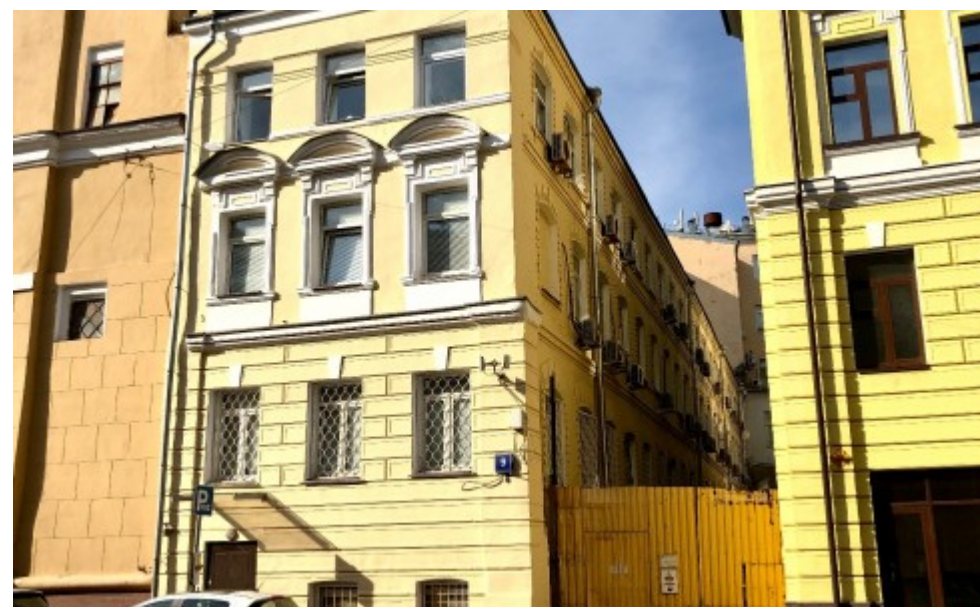

# ОСОБНЯК

Москва, Садовническая улица, 9 с4

## МЕСТОПОЛОЖЕНИЕ

-  **Москва, Садовническая улица, 9 с4**  
Центральный административный округ, Район Замоскворечье
-  **Новокузнецкая** ↔ **8 минут пешком (850 м)**