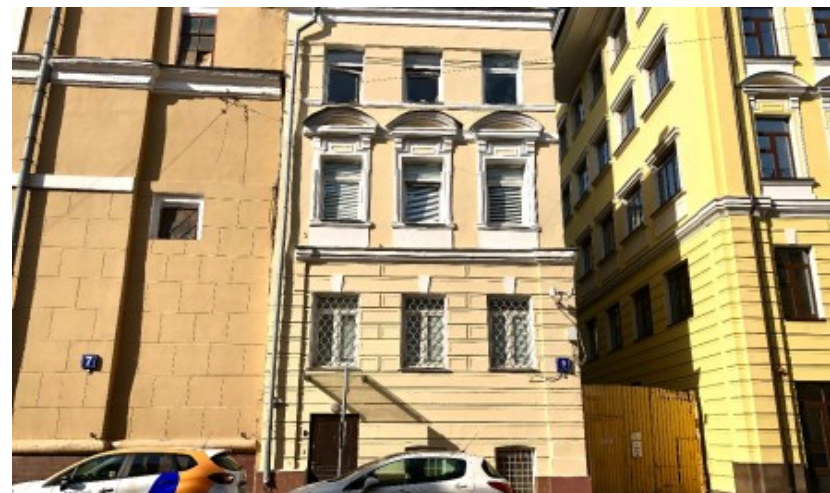

ОСОБНЯК

Москва, Садовническая улица, 9 с4

отдел аренды

(495) 258-81-32

О ЗДАНИИ

Местоположение

Округ	ЦАО
Станция метро	Новокузнецкая
Расстояние от метро	9 минут пешком

Технические параметры

Класс	B
Этажность	4
Общая площадь	1330 кв.м
Год постройки	—

Инженерные системы

Вентиляция	Естественная
Кондиционирование	Сплит-системы
Интернет/телефония	Нет

Инфраструктура

Полиграфия