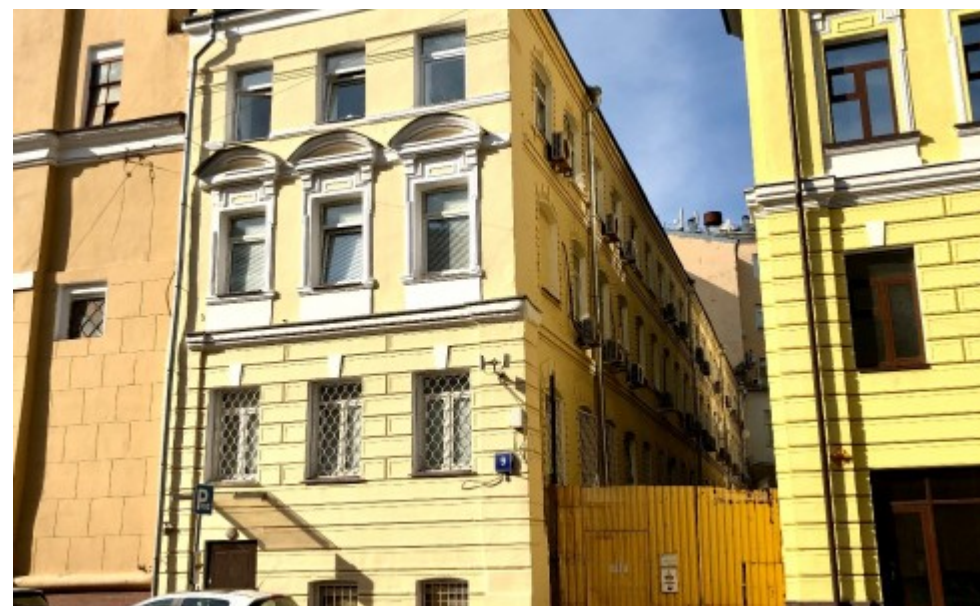

ОСОБНЯК

Москва, Садовническая улица, 9 с4

ОСОБНЯК

Москва, Садовническая улица, 9 с4

отдел аренды

(495) 258-81-32

МЕСТОПОЛОЖЕНИЕ

-  Москва, Садовническая улица, 9 с4
Центральный административный округ, Район Замоскворечье
-  Новокузнецкая \longleftrightarrow 9 минут пешком (850 м)

ОСОБНЯК

Москва, Садовническая улица, 9 с4

отдел аренды

(495) 258-81-32

О ЗДАНИИ

Местоположение

Округ	ЦАО
Станция метро	Новокузнецкая
Расстояние от метро	9 минут пешком

Технические параметры