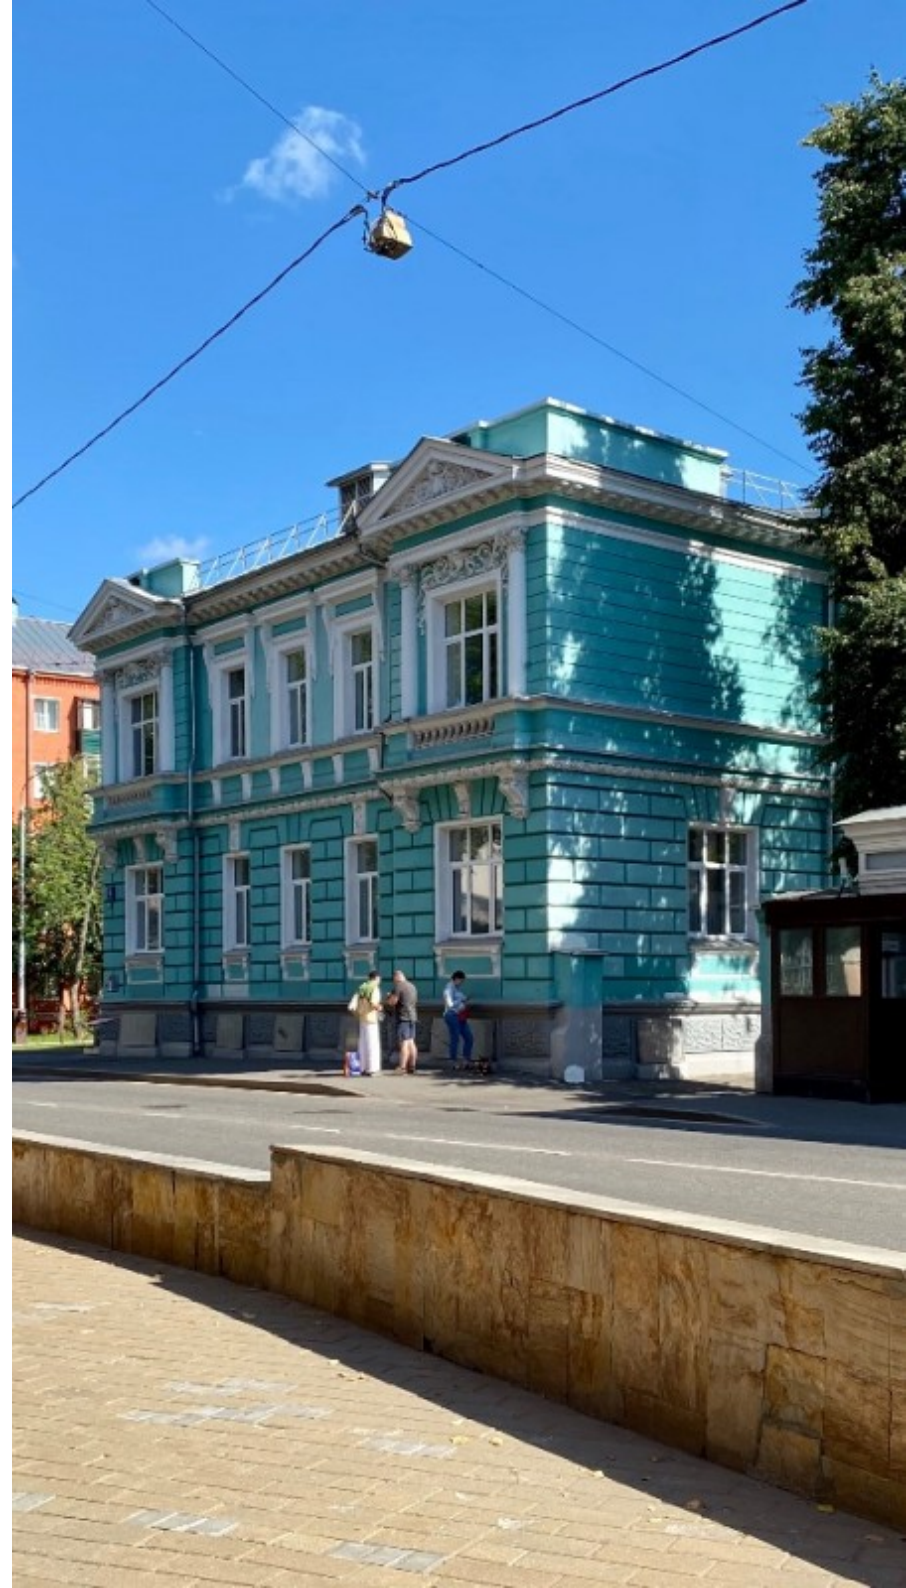

ОСОБНЯК

Москва, Гороховский переулок, 14

ОСОБНЯК

Москва, Гороховский переулок, 14

отдел аренды и продажи
(495) 256-44-90

МЕСТОПОЛОЖЕНИЕ

 **Москва, Гороховский переулок, 14**
Центральный административный округ, Басманный район

 **Курская** ↔ **11 минут пешком (1100 м)**

ОСОБНЯК

Москва, Гороховский переулок, 14

отдел аренды и продажи

(495) 256-44-90

О ЗДАНИИ

Местоположение

Округ	ЦАО
Станция метро	Курская
Расстояние от метро	11 минут пешком