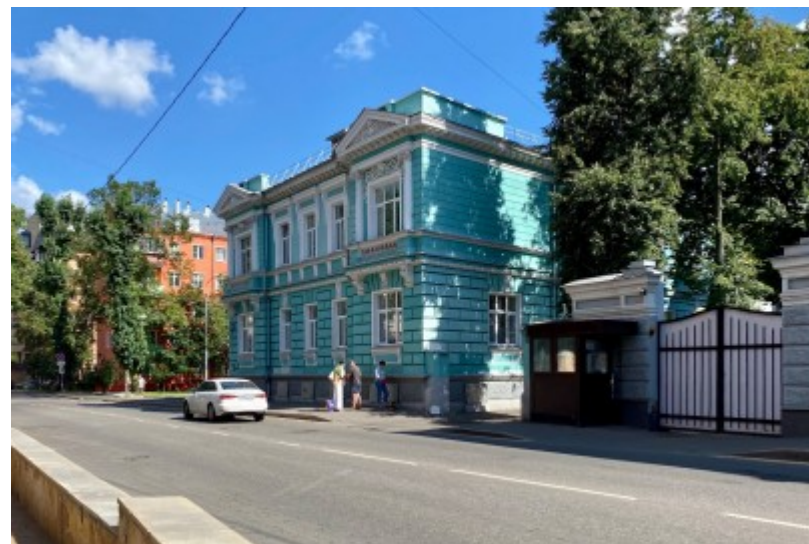

ОСОБНЯК

Москва, Гороховский переулок, 14

отдел аренды и продажи

(495) 258-81-32