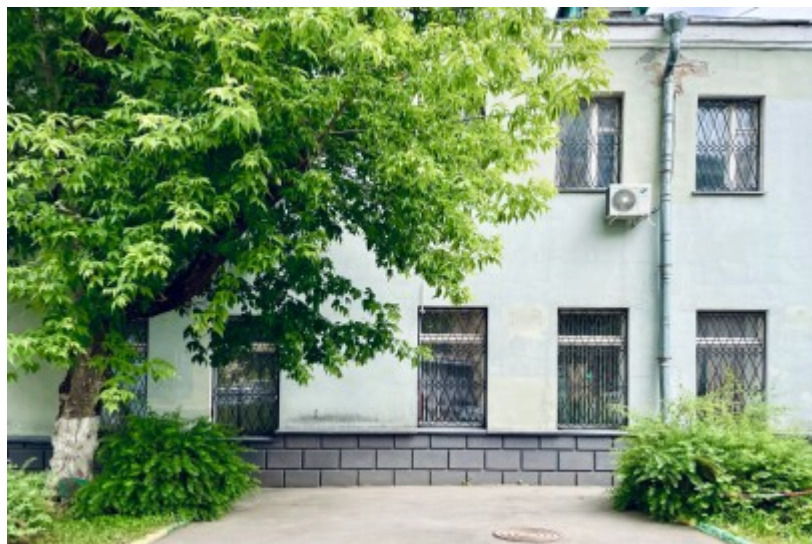

ОСОБНЯК

Москва, Гороховский переулок, 14

отдел аренды и продажи

(495) 258-81-32