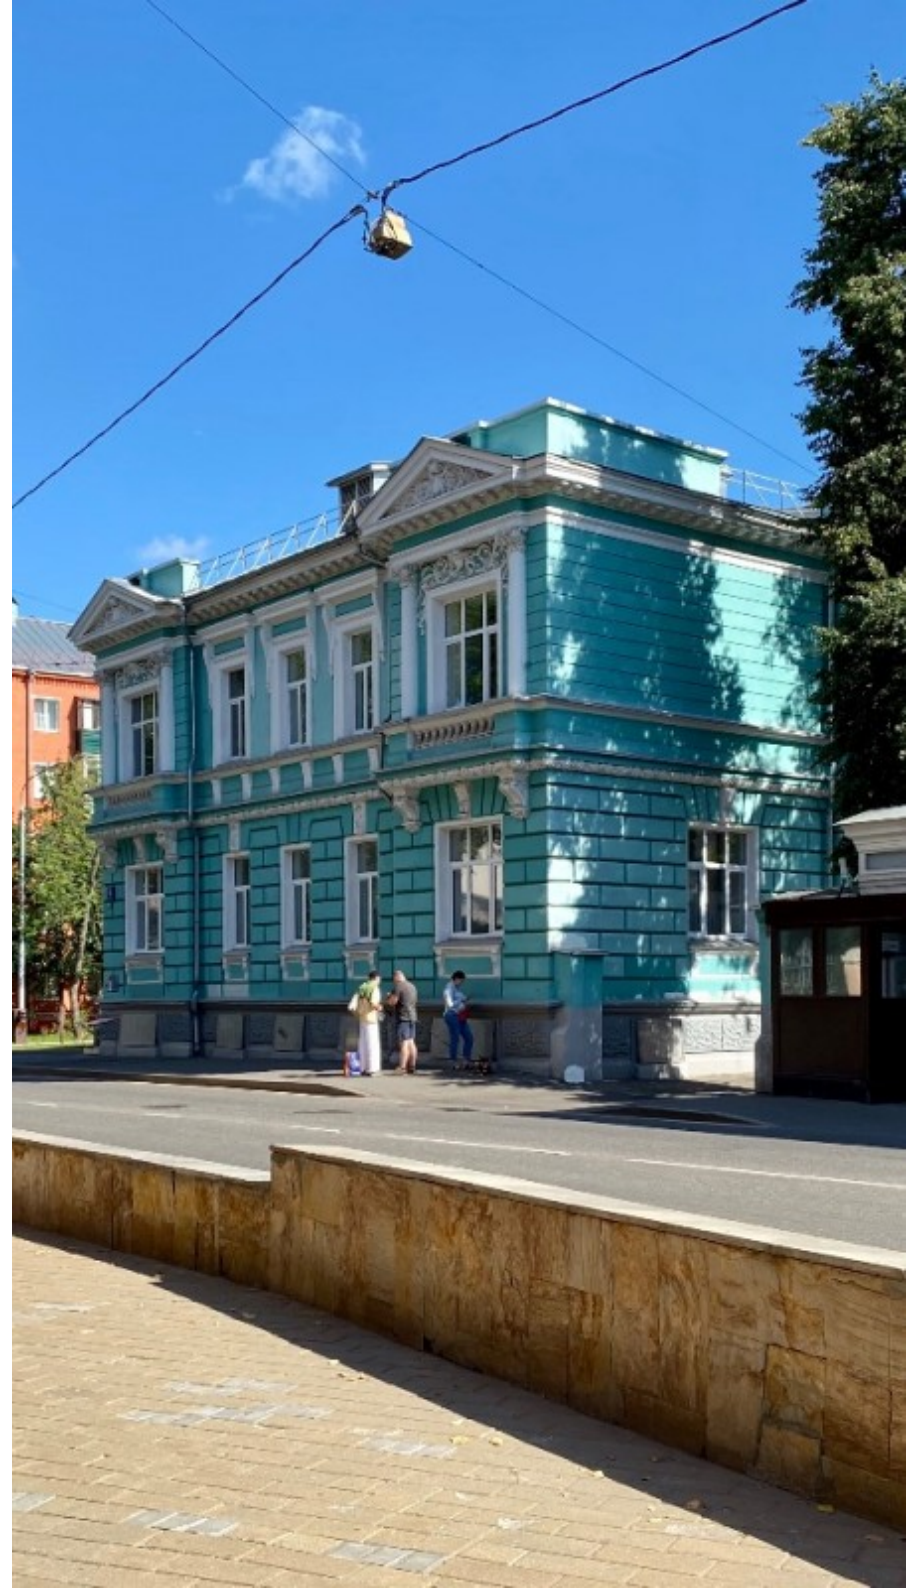

ОСОБНЯК

Москва, Гороховский переулок, 14

ОСОБНЯК

Москва, Гороховский переулок, 14

отдел аренды и продажи

(495) 258-81-32

МЕСТОПОЛОЖЕНИЕ

 **Москва, Гороховский переулок, 14**
Центральный административный округ, Басманный район

 **Курская** \longleftrightarrow **11 минут пешком (1100 м)**

ОСОБНЯК

Москва, Гороховский переулок, 14

отдел аренды и продажи

(495) 258-81-32

О ЗДАНИИ

Местоположение

Округ	ЦАО
Станция метро	Курская
Расстояние от метро	11 минут пешком