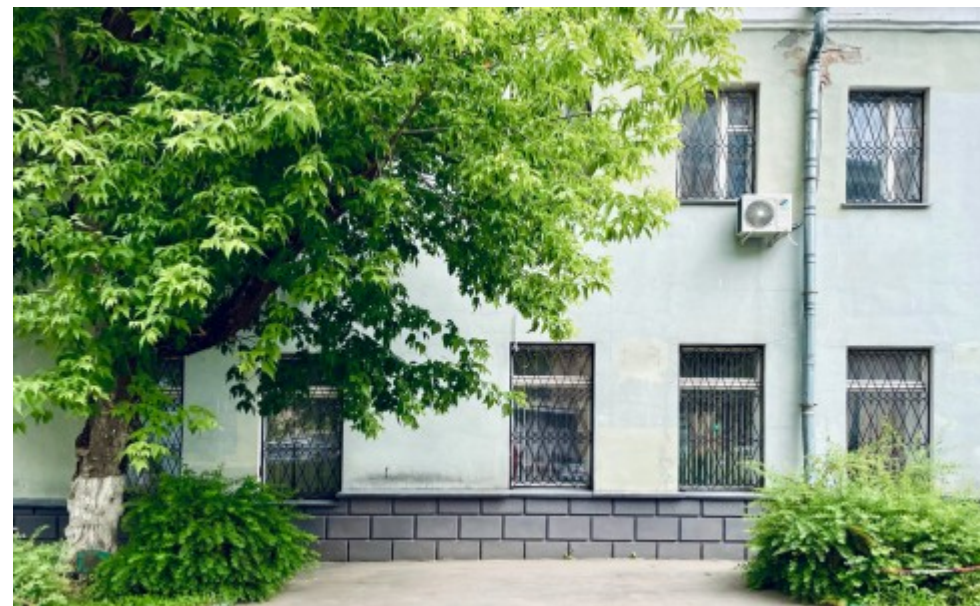

ОСОБНЯК

Москва, Гороховский переулок, 14

ОСОБНЯК

Москва, Гороховский переулок, 14

отдел аренды и продажи
(495) 256-44-90

МЕСТОПОЛОЖЕНИЕ

 **Москва, Гороховский переулок, 14**
Центральный административный округ, Басманный район

 **Курская** ↔ **11 минут пешком (1100 м)**

ОСОБНЯК

Москва, Гороховский переулок, 14

отдел аренды и продажи

(495) 256-44-90

О ЗДАНИИ

Местоположение

Округ	ЦАО
Станция метро	Курская
Расстояние от метро	11 минут пешком