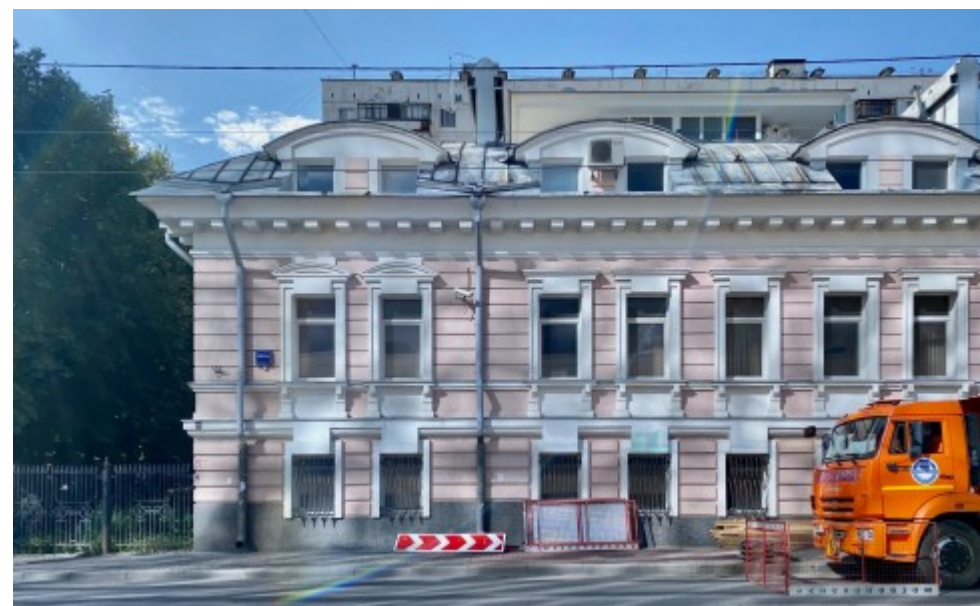

ОСОБНЯК

Москва, Бауманская улица, 58/25к12 с2

ОСОБНЯК

Москва, Бауманская улица, 58/25к12 с2

отдел аренды

(495) 287-36-24

МЕСТОПОЛОЖЕНИЕ

- Москва, Бауманская улица, 58/25к12 с2
Центральный административный округ, Басманный район
- М Бауманская ↔ 7 минут пешком (650 м)

ОСОБНЯК

Москва, Бауманская улица, 58/25к12 с2

отдел аренды

(495) 287-36-24

О ЗДАНИИ

Местоположение

Округ	ЦАО
Станция метро	Бауманская
Расстояние от метро	7 минут пешком

Технические параметры