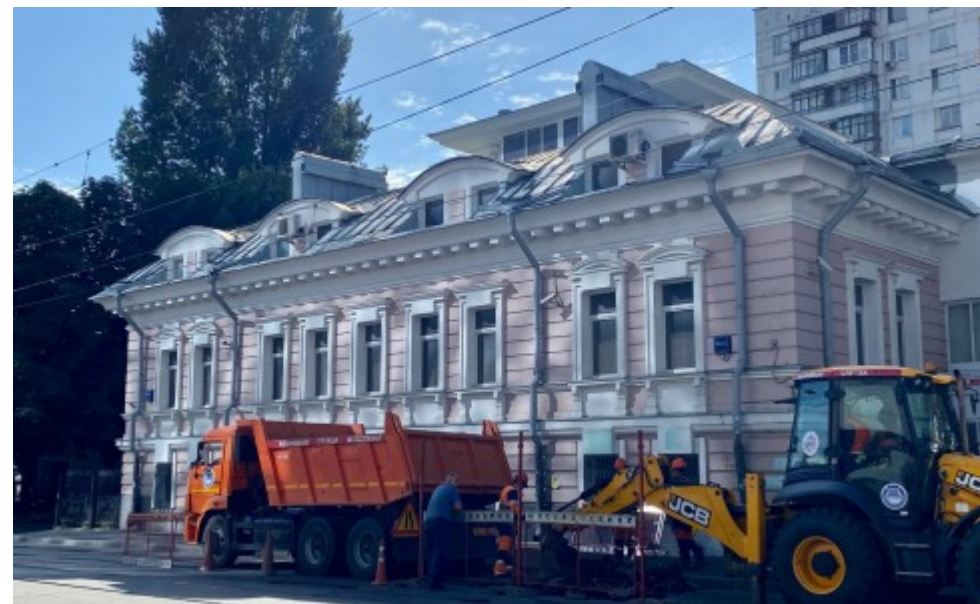

ОСОБНЯК

Москва, Бауманская улица, 58/25к12 с2

ОСОБНЯК

Москва, Бауманская улица, 58/25к12 с2

отдел аренды

(495) 258-81-32

МЕСТОПОЛОЖЕНИЕ

-  Москва, Бауманская улица, 58/25к12 с2
Центральный административный округ, Басманный район
-  Бауманская ↔ 7 минут пешком (650 м)

ОСОБНЯК

Москва, Бауманская улица, 58/25к12 с2

отдел аренды

(495) 258-81-32

О ЗДАНИИ

Местоположение

Округ	ЦАО
Станция метро	Бауманская
Расстояние от метро	7 минут пешком

Технические параметры