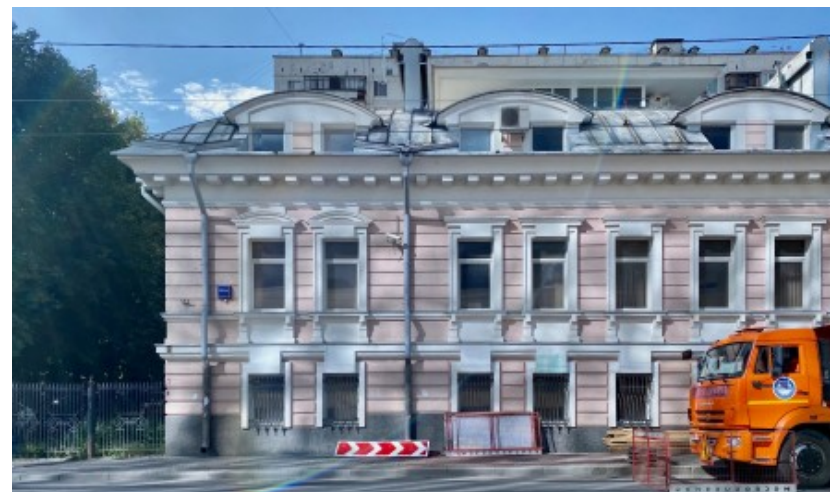

ОСОБНЯК

Москва, Бауманская улица, 58/25к12 с2

отдел аренды

(495) 258-81-32

О ЗДАНИИ

Местоположение

Округ	ЦАО
Станция метро	Бауманская
Расстояние от метро	6 минут пешком

Технические параметры

Класс	B+
Этажность	3
Общая площадь	—
Год постройки	—

Инженерные системы

Вентиляция	Приточно-вытяжная
Кондиционирование	Сплит-системы
Интернет/телефония	Коммастер