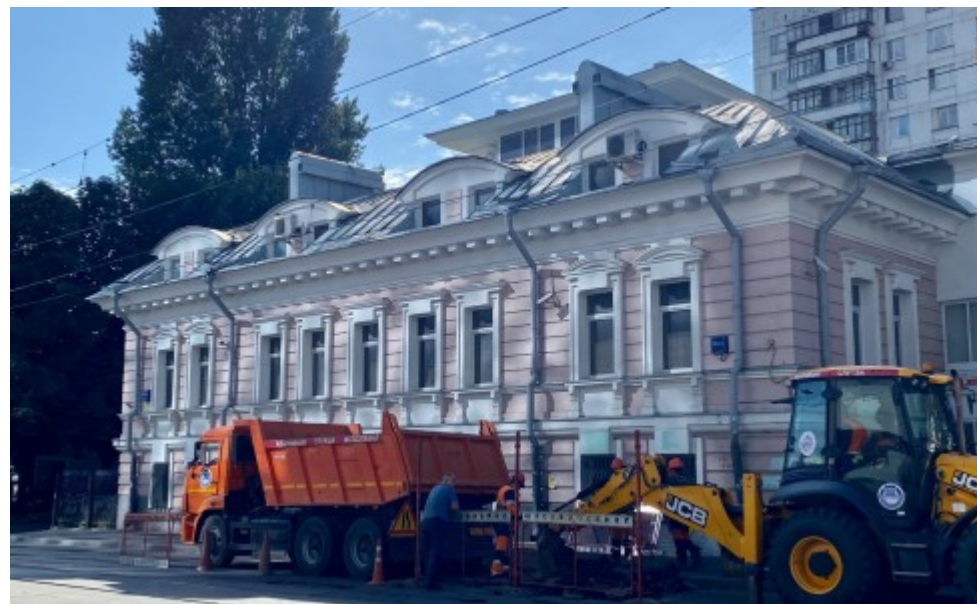

ОСОБНЯК

Москва, Бауманская улица, 58/25к12 с2

ОСОБНЯК

Москва, Бауманская улица, 58/25к12 с2

отдел аренды

(495) 258-81-32

МЕСТОПОЛОЖЕНИЕ

○ Москва, Бауманская улица, 58/25к12 с2
Центральный административный округ, Басманный район

М Бауманская ↔ 6 минут пешком (650 м)

ОСОБНЯК

Москва, Бауманская улица, 58/25к12 с2

отдел аренды

(495) 258-81-32

О ЗДАНИИ

Местоположение

Округ	ЦАО
Станция метро	Бауманская
Расстояние от метро	6 минут пешком