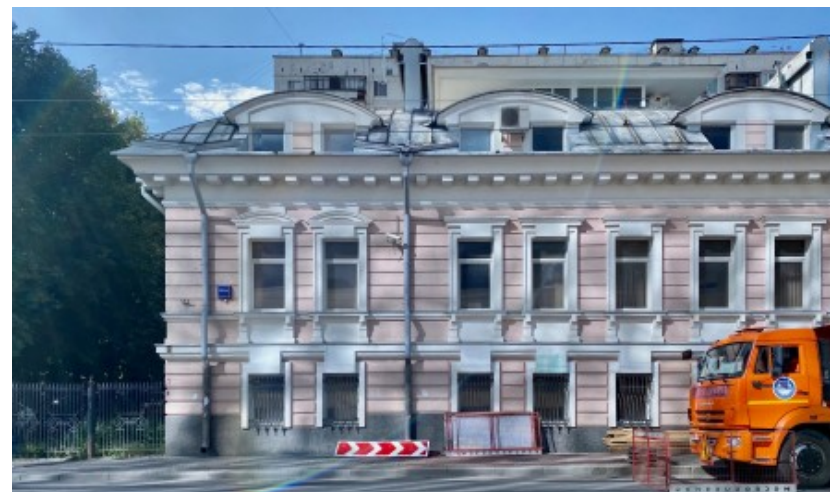

ОСОБНЯК

Москва, Бауманская улица, 58/25к12 с2

отдел аренды

(495) 258-81-32

О ЗДАНИИ

Местоположение

Округ	ЦАО
Станция метро	Бауманская
Расстояние от метро	7 минут пешком

Технические параметры

Класс	B+
Этажность	3
Общая площадь	—
Год постройки	—

Инженерные системы

Вентиляция	Приточно-вытяжная
Кондиционирование	Сплит-системы
Интернет/телефония	Коммастер