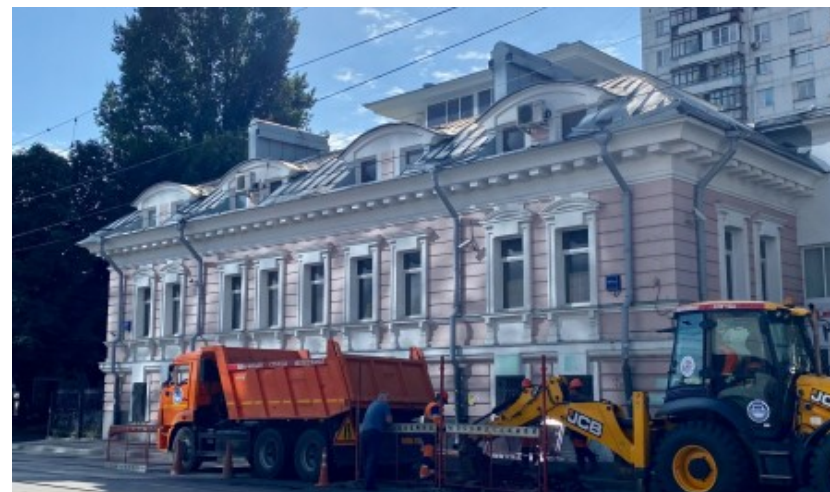

ОСОБНЯК

Москва, Бауманская улица, 58/25к12 с2

отдел аренды

(495) 287-36-24

О ЗДАНИИ

Местоположение

Округ	ЦАО
Станция метро	Бауманская
Расстояние от метро	7 минут пешком

Технические параметры

Класс	B+
Этажность	3
Общая площадь	—
Год постройки	—

Инженерные системы

Вентиляция	Приточно-вытяжная
Кондиционирование	Сплит-системы
Интернет/телефония	Коммастер