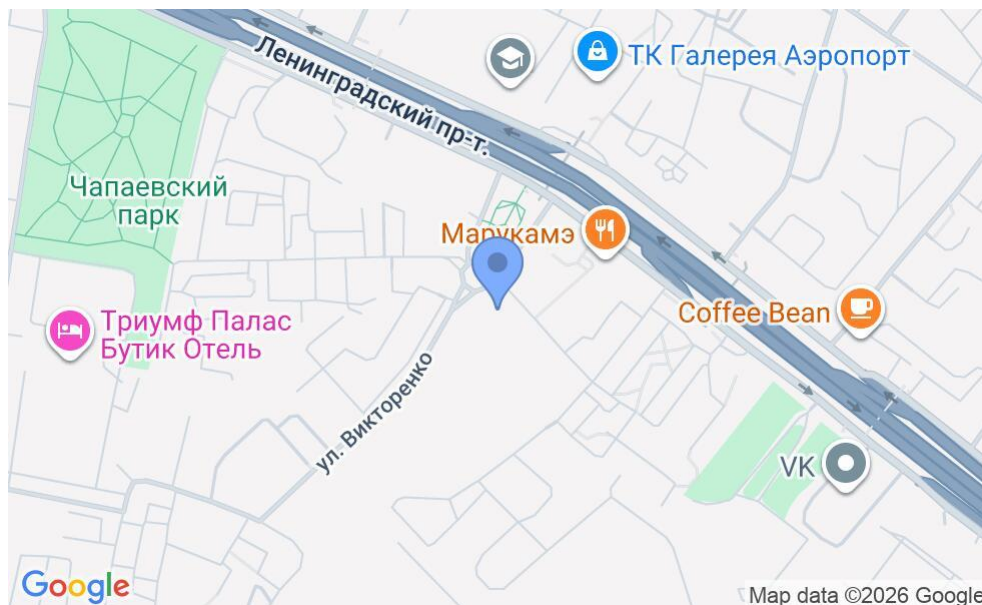

БИЗНЕС-ЦЕНТР «ВИКТОРИ ПЛАЗА»

Москва, улица Викторенко, 5 с1

БИЗНЕС-ЦЕНТР «ВИКТОРИ ПЛАЗА»

Москва, улица Викторенко, 5 с1

отдел аренды и продажи

(495) 104-77-10

МЕСТОПОЛОЖЕНИЕ

-  Москва, улица Викторенко, 5 с1
Северный административный округ, Хорошёвский район
-  Аэропорт ↔ 2 минуты пешком (200 м)

БИЗНЕС-ЦЕНТР «ВИКТОРИ ПЛАЗА»

Москва, улица Викторенко, 5 с1

отдел аренды и продажи

(495) 104-77-10

О ЗДАНИИ

Местоположение

Округ	САО
Станция метро	Аэропорт
Расстояние от метро	2 минуты пешком

Технические параметры