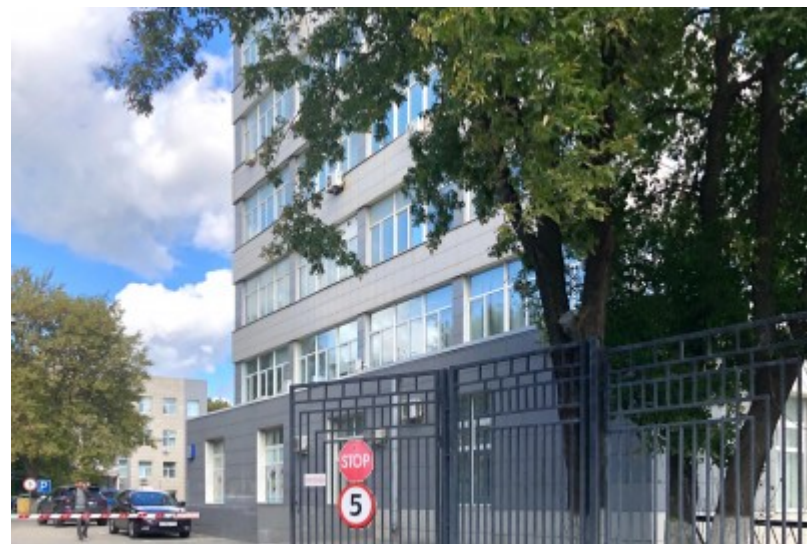

БИЗНЕС-ЦЕНТР «ПЕРСОНА ГРАТА»

Москва, Андроновское шоссе, 26 с1

отдел аренды

(495) 258-81-32