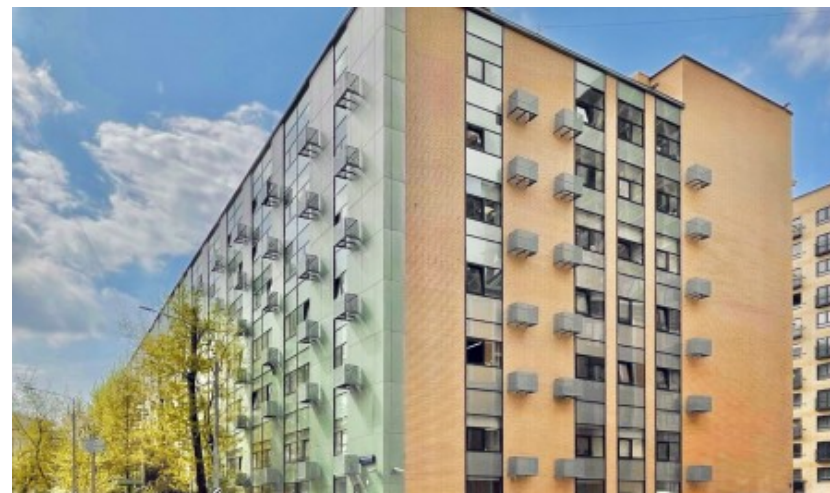

БИЗНЕС-ЦЕНТР «БАРКЛАЙ ПАРК»

Москва, улица Барклая, 6 с3

отдел аренды

(495) 104-77-10

О ЗДАНИИ

Местоположение

Округ	ЗАО
Станция метро	Багратионовская
Расстояние от метро	9 минут пешком

Технические параметры

Класс	B+
Этажность	8
Общая площадь	15500 кв.м
Год постройки	2008

Инженерные системы

Вентиляция	Приточно-вытяжная
Кондиционирование	Центральное
Интернет/телефония	ВиЛенд

Инфраструктура

Ресторан	Бар	Бюро переводов
Турагенство	Полиграфия	Кафе
Цветочный салон	Срочное фото	Ремонт одежды
Столовая	Курьерские услуги	Иностранные языки
Химчистка