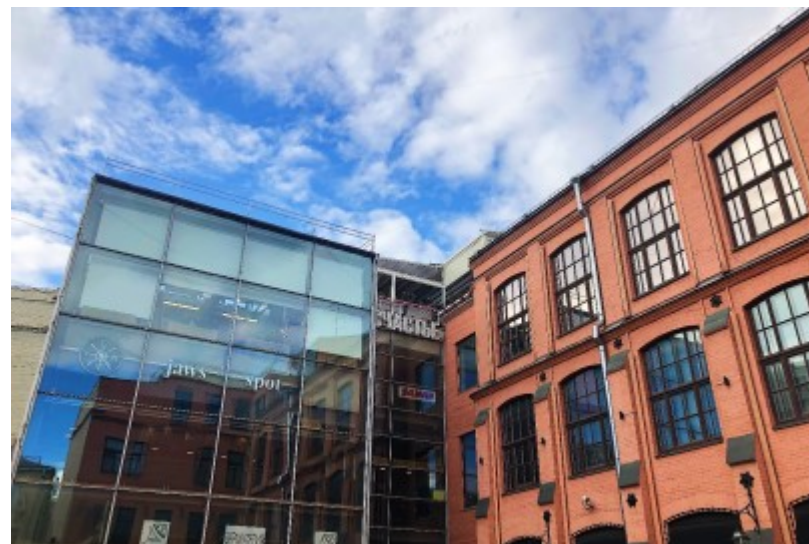

БИЗНЕС-ЦЕНТР «ДОМ ШЕХТЕЛЯ»

Москва, Большой Путинковский переулок, 5

отдел аренды

(495) 258-81-32