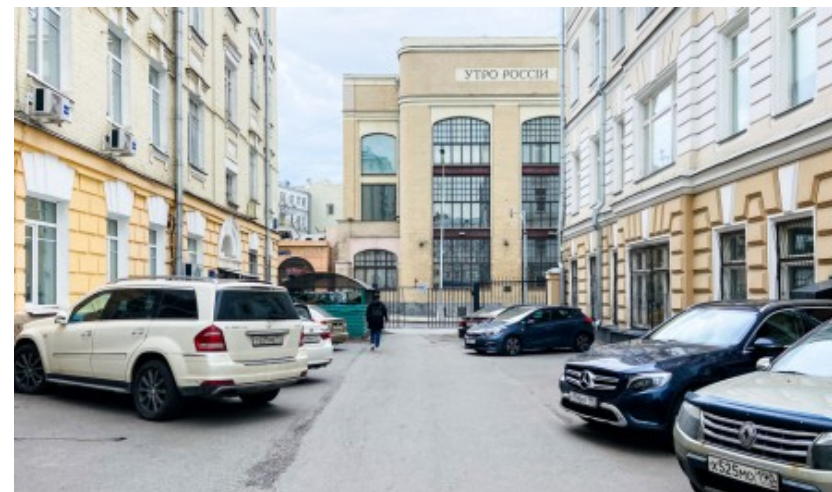

БИЗНЕС-ЦЕНТР «ДОМ ШЕХТЕЛЯ»

Москва, Большой Путинковский переулок, 5

отдел аренды

(495) 258-81-32

О ЗДАНИИ

Местоположение

Округ	ЦАО
Станция метро	Пушкинская
Расстояние от метро	2 минуты пешком

Технические параметры

Класс	B+
Этажность	4
Общая площадь	5500 кв.м
Год постройки	1910

Инженерные системы

Вентиляция	Приточно-вытяжная
Кондиционирование	Центральное
Интернет/телефония	Совинтел

Инфраструктура

Ресторан	Бар	Аптека
Банк	Кафе	Столовая
Кинотеатр	Банкомат