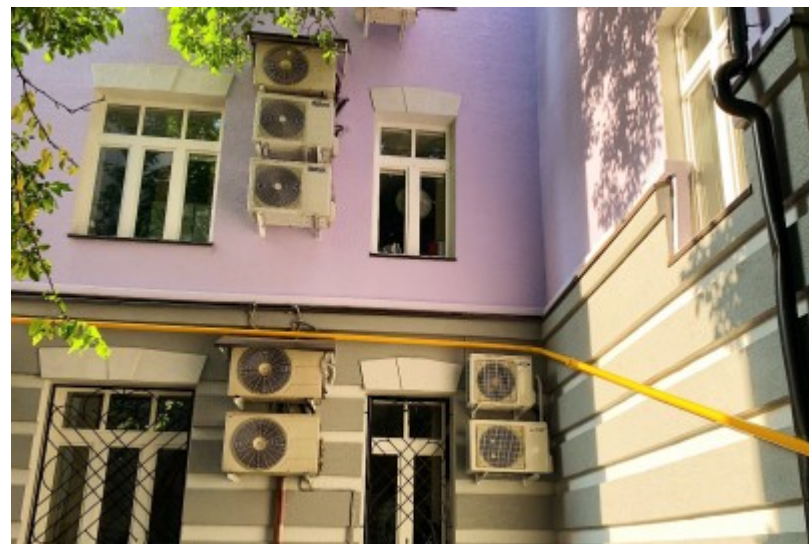

ОСОБНЯК

Москва, Садовая-Триумфальная улица, 20 с2

отдел аренды и продажи

(495) 258-81-32