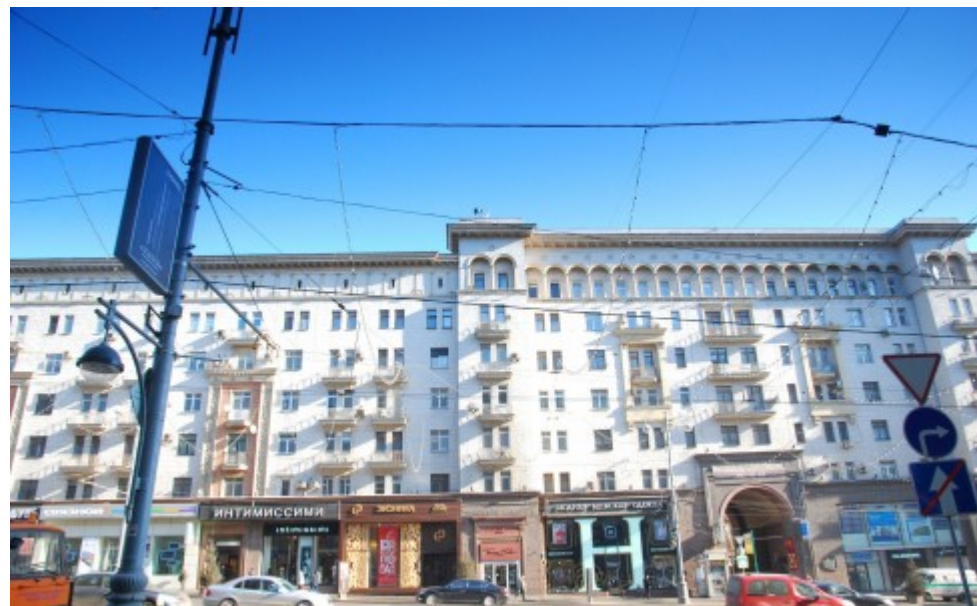

ЖИЛОЕ ЗДАНИЕ

Москва, Тверская улица, 6 с1

ЖИЛОЕ ЗДАНИЕ

Москва, Тверская улица, 6 с1

отдел аренды

(495) 104-77-10

МЕСТОПОЛОЖЕНИЕ

 Москва, Тверская улица, 6 с1

Центральный административный округ, Тверской район

 Охотный ряд \longleftrightarrow 4 минуты пешком (400 м)

ЖИЛОЕ ЗДАНИЕ

Москва, Тверская улица, 6 с1

отдел аренды

(495) 104-77-10

О ЗДАНИИ

Местоположение