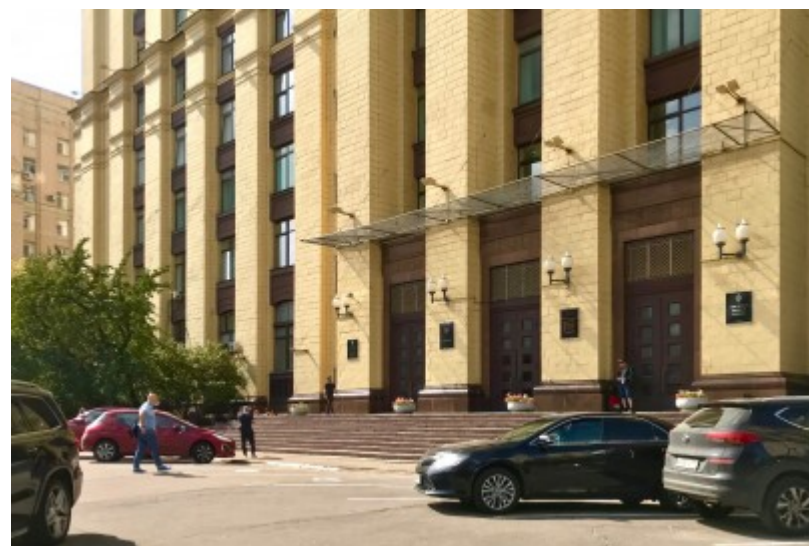

БИЗНЕС-ЦЕНТР «ГИПРОМЕЗ»

Москва, проспект Мира, 101 с1

отдел аренды и продажи

(495) 258-81-32