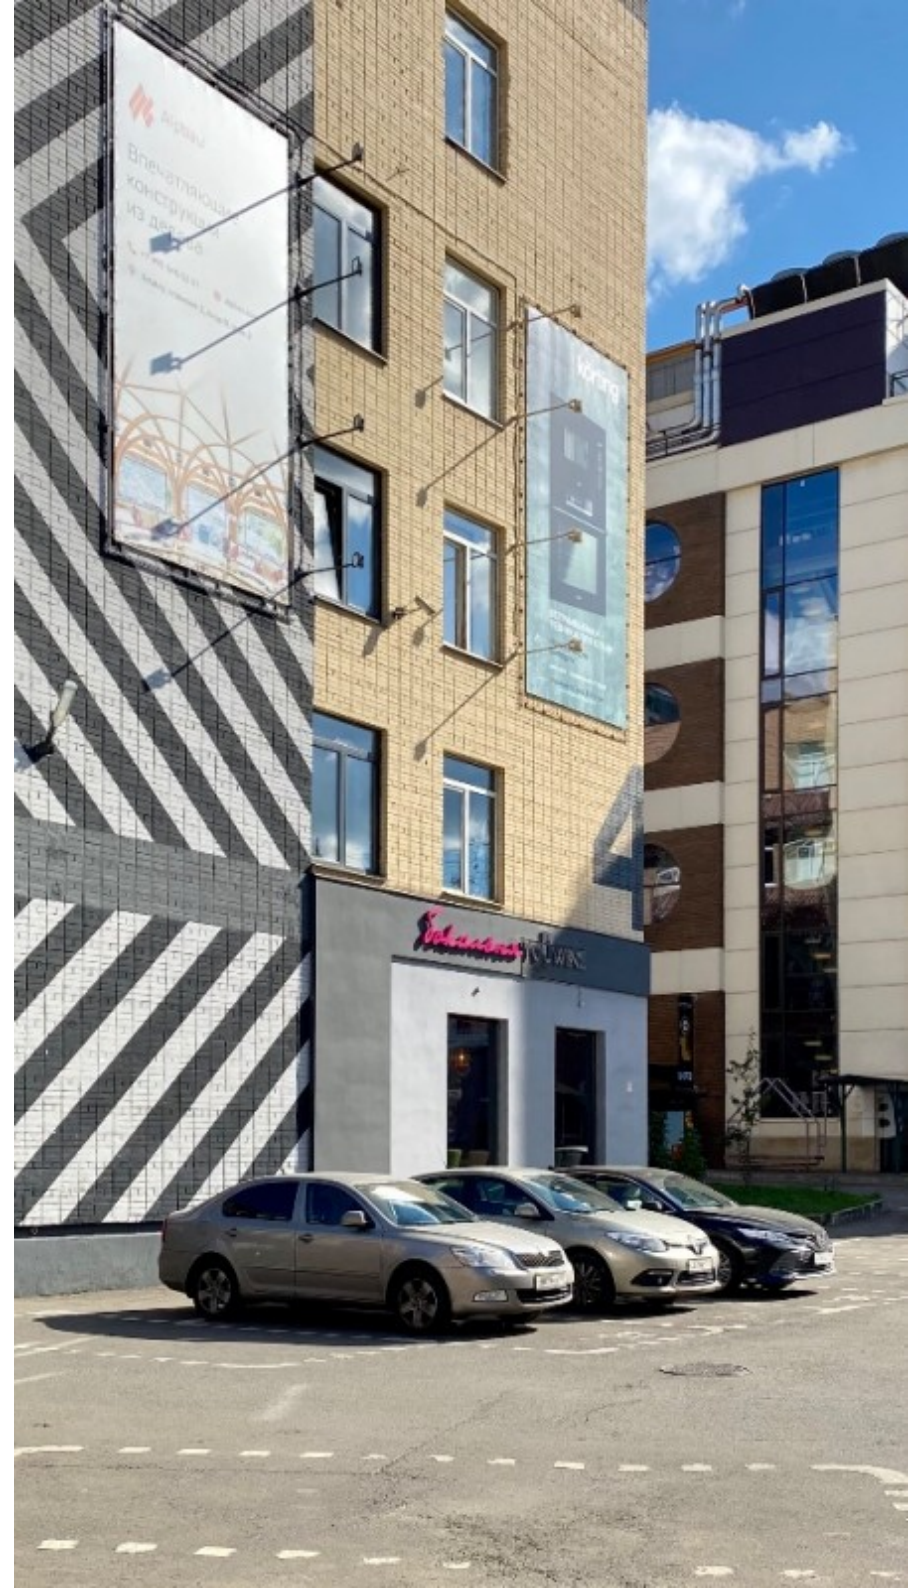

БИЗНЕС-ЦЕНТР «ЗАВОД АРТ ПЛЕЙ»

Москва, Нижняя Сыромятническая улица, 10

БИЗНЕС-ЦЕНТР «ЗАВОД АРТ ПЛЕЙ»

Москва, Нижняя Сыромятническая улица, 10

отдел аренды и продажи
(495) 104-77-10

МЕСТОПОЛОЖЕНИЕ

 Москва, Нижняя Сыромятническая улица, 10
Центральный административный округ, Басманный район

 Чкаловская \longleftrightarrow 11 минут пешком (950 м)

БИЗНЕС-ЦЕНТР «ЗАВОД АРТ ПЛЕЙ»

Москва, Нижняя Сыромятническая улица, 10

отдел аренды и продажи

(495) 104-77-10

О ЗДАНИИ

Местоположение

Округ	ЦАО
Станция метро	Чкаловская
Расстояние от метро	11 минут пешком