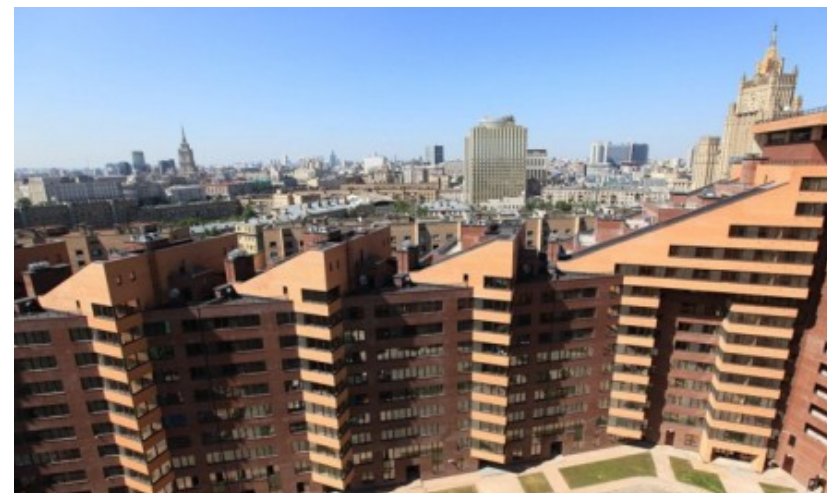

ЖИЛОЕ ЗДАНИЕ «СМОЛЕНСКАЯ ЗАСТАВА»

Москва, Ружейный переулок, 3

отдел продаж

(495) 258-81-32

О ЗДАНИИ

Местоположение

Округ	ЦАО
Станция метро	Смоленская
Расстояние от метро	8 минут пешком

Технические параметры

Класс	B+
Этажность	14
Общая площадь	15000 кв.м
Год постройки	—

Инженерные системы

Вентиляция	Приточно-вытяжная
Кондиционирование	Центральное
Интернет/телефония	—