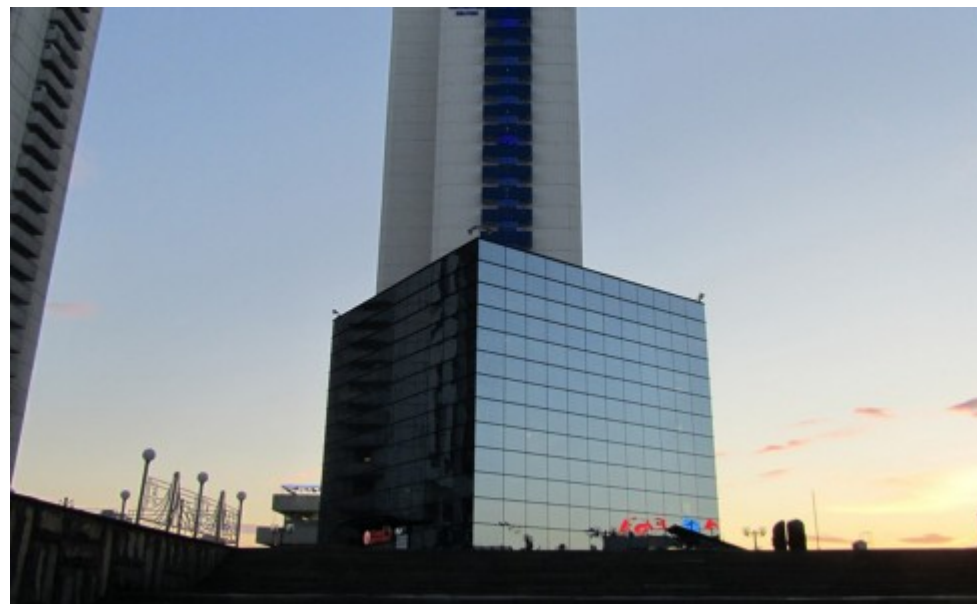

БИЗНЕС-ЦЕНТР «ФЕСТА-КЛАБ»

Москва, Измайловское шоссе, 71 с8

БИЗНЕС-ЦЕНТР «ФЕСТА-КЛАБ»

Москва, Измайловское шоссе, 71 с8

отдел аренды

(495) 287-36-24

МЕСТОПОЛОЖЕНИЕ

-  **Москва, Измайловское шоссе, 71 с8**
Восточный административный округ, Район Измайлово
-  **Партизанская** ↔ **3 минуты пешком (300 м)**

БИЗНЕС-ЦЕНТР «ФЕСТА-КЛАБ»

Москва, Измайловское шоссе, 71 с8

отдел аренды

(495) 287-36-24

О ЗДАНИИ

Местоположение

Округ	ВАО
Станция метро	Партизанская
Расстояние от метро	3 минуты пешком

Технические параметры