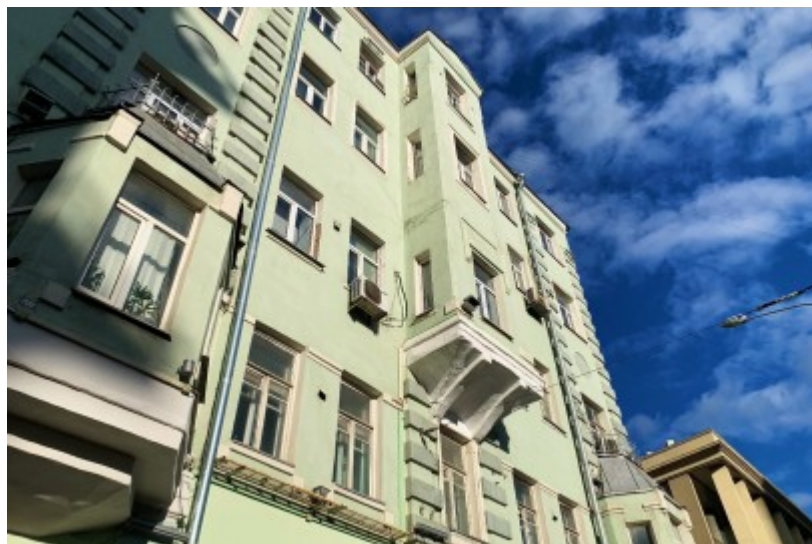

ОСОБНЯК

Москва, Новослободская улица, 26 с1

отдел аренды

(495) 104-77-10