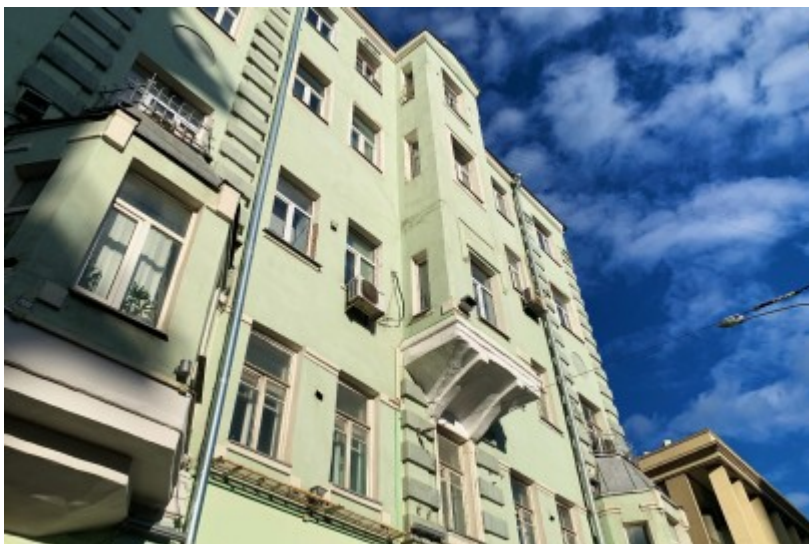

ОСОБНЯК

Москва, Новослободская улица, 26 с1

отдел аренды

(495) 104-77-10