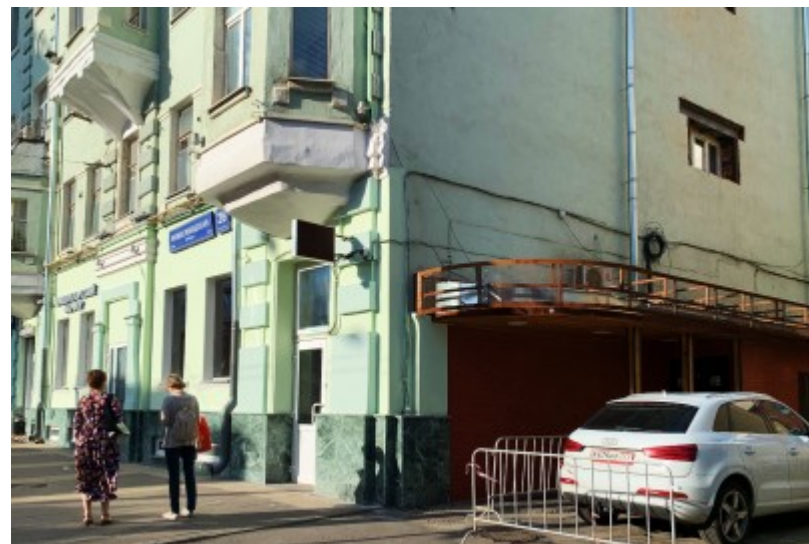

ОСОБНЯК

Москва, Новослободская улица, 26 с1

отдел аренды

(495) 104-77-10