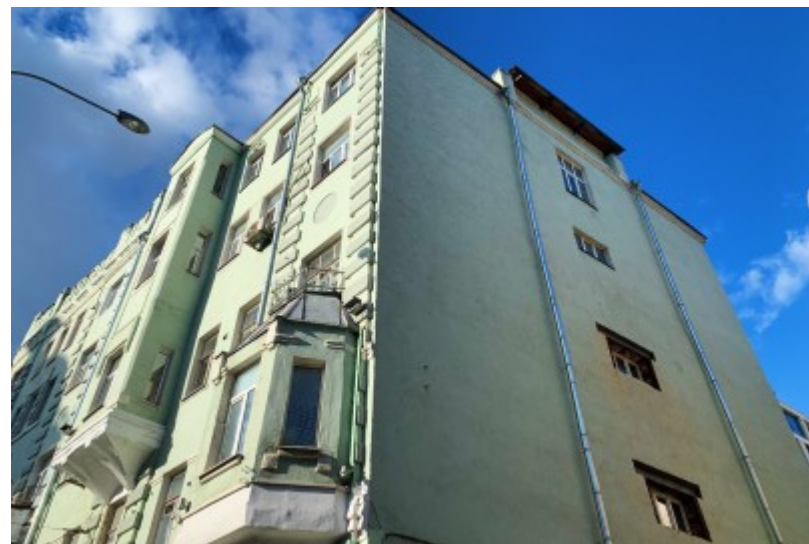

ОСОБНЯК

Москва, Новослободская улица, 26 с1

отдел аренды

(495) 104-77-10