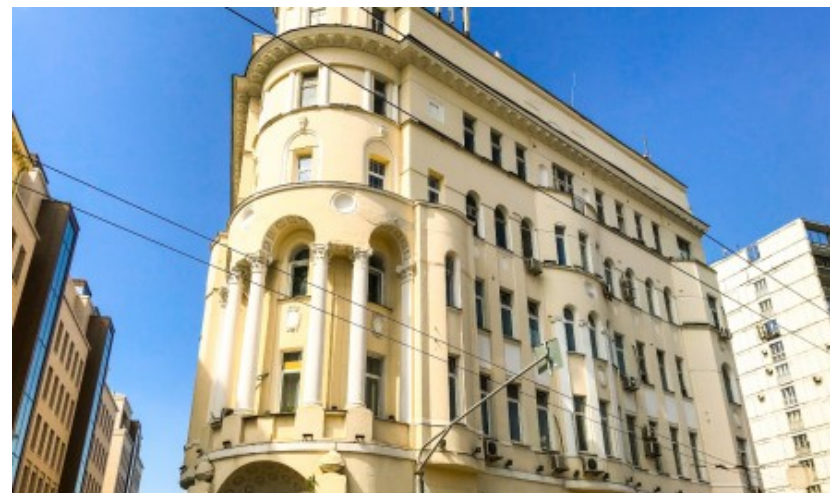

ОСОБНЯК

Москва, улица Большая Полянка, 42

(495) 256-44-90

О ЗДАНИИ

Местоположение

Округ	ЦАО
Станция метро	Полянка
Расстояние от метро	5 минут пешком

Технические параметры

Класс	B
Этажность	6
Общая площадь	3000 кв.м
Год постройки	1913

Инженерные системы

Вентиляция	Приточно-вытяжная
Кондиционирование	Сплит-системы
Интернет/телефония	Коммерческий