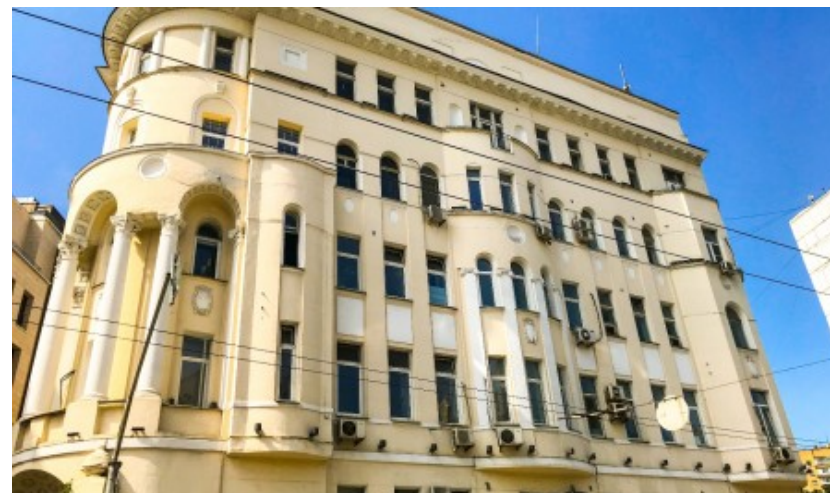

ОСОБНЯК

Москва, улица Большая Полянка, 42

(495) 258-81-32

О ЗДАНИИ

Местоположение

Округ	ЦАО
Станция метро	Полянка
Расстояние от метро	5 минут пешком

Технические параметры

Класс	B
Этажность	6
Общая площадь	3000 кв.м
Год постройки	1913

Инженерные системы

Вентиляция	Приточно-вытяжная
Кондиционирование	Сплит-системы
Интернет/телефония	Коммерческий