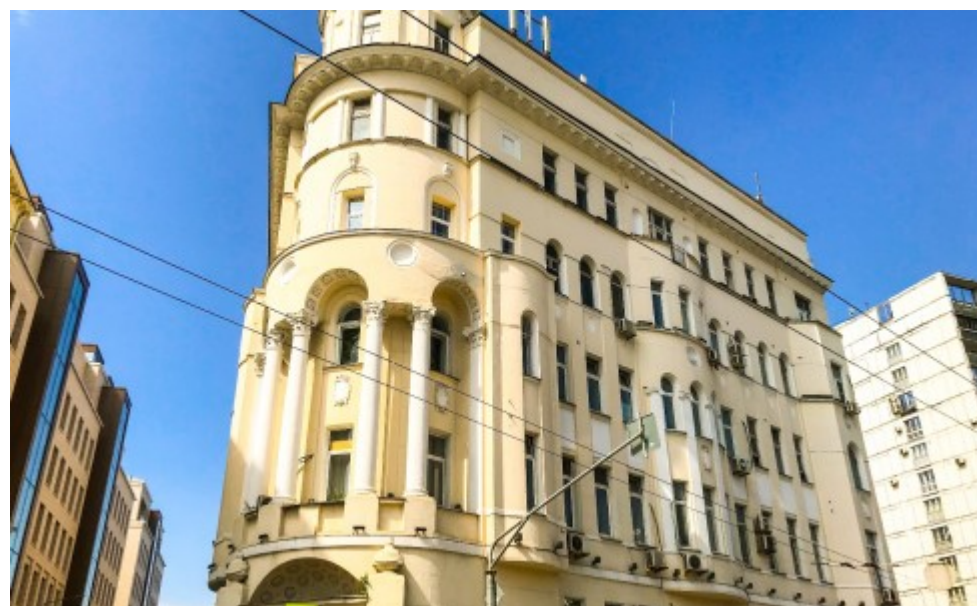

ОСОБНЯК

Москва, улица Большая Полянка, 42

ОСОБНЯК

Москва, улица Большая Полянка, 42

(495) 258-81-32

МЕСТОПОЛОЖЕНИЕ

 Москва, улица Большая Полянка, 42
Центральный административный округ, Район Якиманка

 Полянка  5 минут пешком (500 м)

ОСОБНЯК

Москва, улица Большая Полянка, 42

(495) 258-81-32

О ЗДАНИИ

Местоположение

Округ	ЦАО
Станция метро	Полянка
Расстояние от метро	5 минут пешком

Технические параметры

Класс	B
Этажность	6
Общая площадь	3000 кв.м
Год постройки	1913