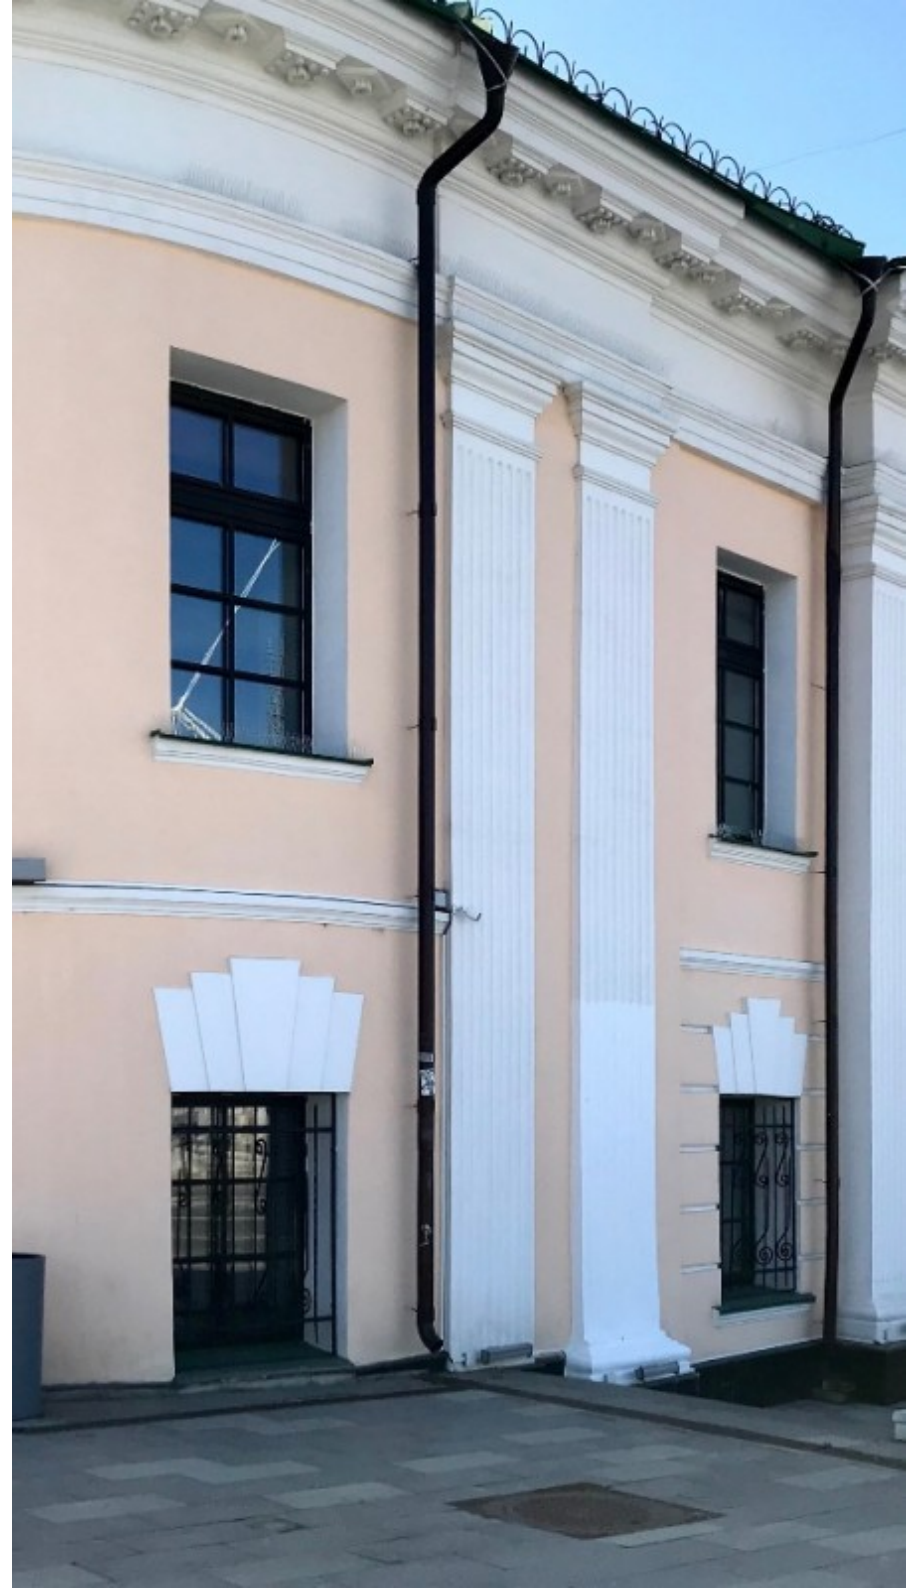

# ОСОБНЯК

Москва, улица Большая Полянка, 2/10 с1

## МЕСТОПОЛОЖЕНИЕ

 Москва, улица Большая Полянка, 2/10 с1  
Центральный административный округ, Район Якиманка

 Полянка  7 минут пешком (750 м)