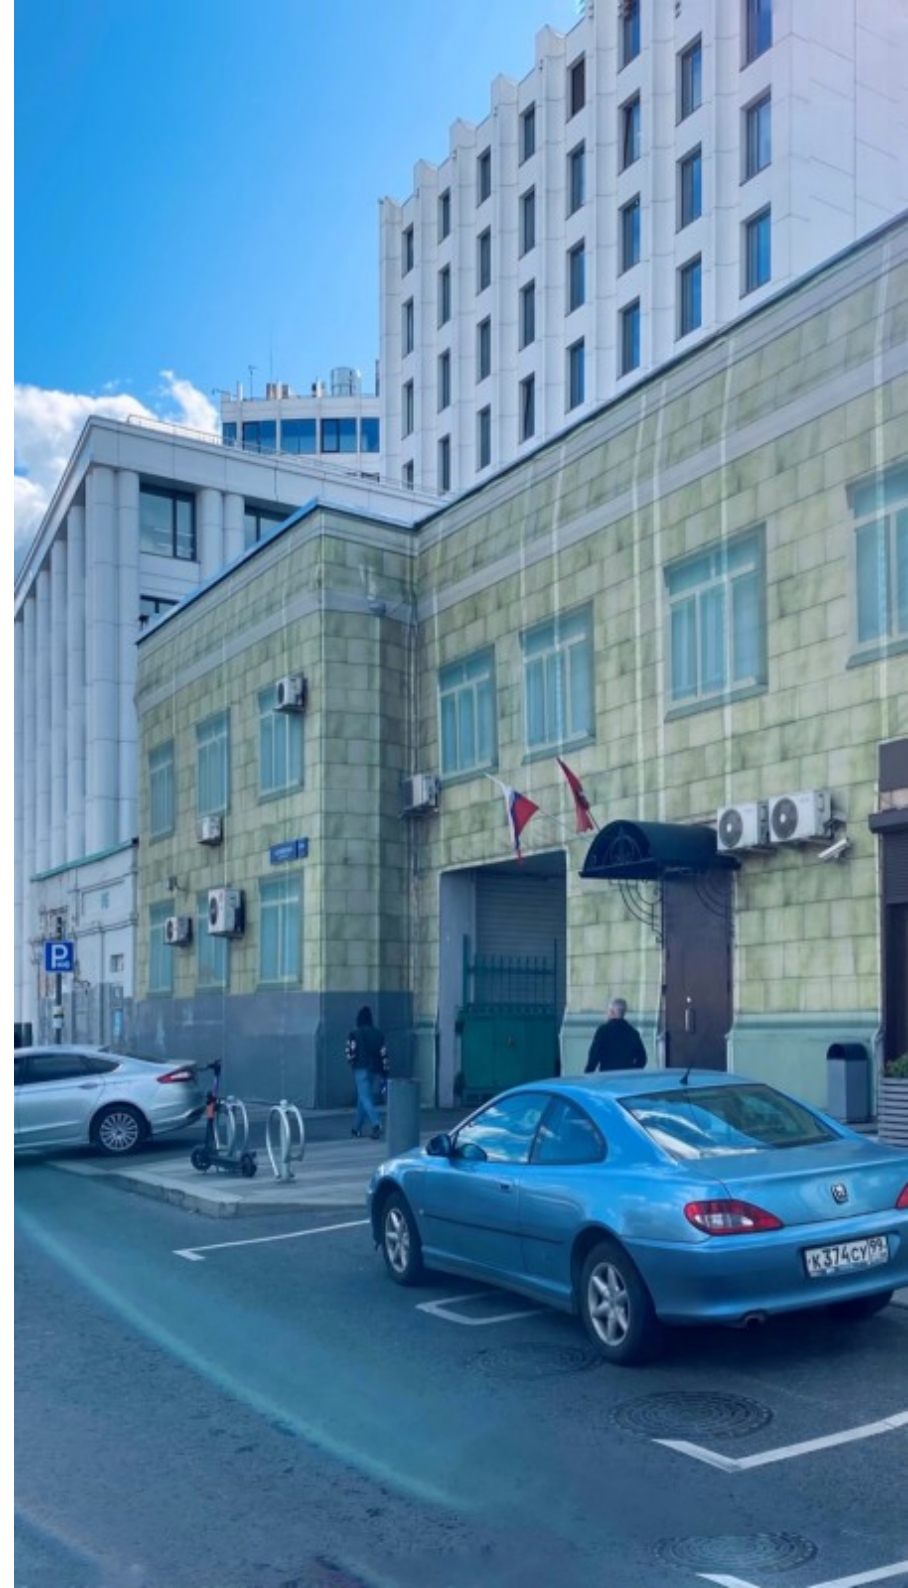

ОСОБНЯК

Москва, Озерковская набережная, 22/24 с1

ОСОБНЯК

Москва, Озерковская набережная, 22/24 с1

отдел аренды

(495) 104-77-10

МЕСТОПОЛОЖЕНИЕ

○ Москва, Озерковская набережная, 22/24 с1
Центральный административный округ, Район Замоскворечье

М Новокузнецкая ↔ 7 минут пешком (700 м)

ОСОБНЯК

Москва, Озерковская набережная, 22/24 с1

отдел аренды

(495) 104-77-10

О ЗДАНИИ

Местоположение

Округ	ЦАО
Станция метро	Новокузнецкая
Расстояние от метро	7 минут пешком