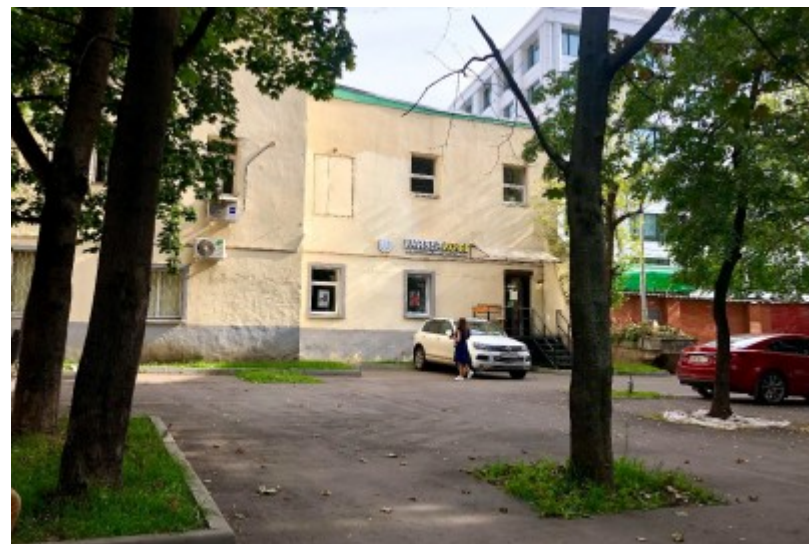

ОСОБНЯК

Москва, Озерковская набережная, 22/24 с1

отдел аренды

(495) 104-77-10