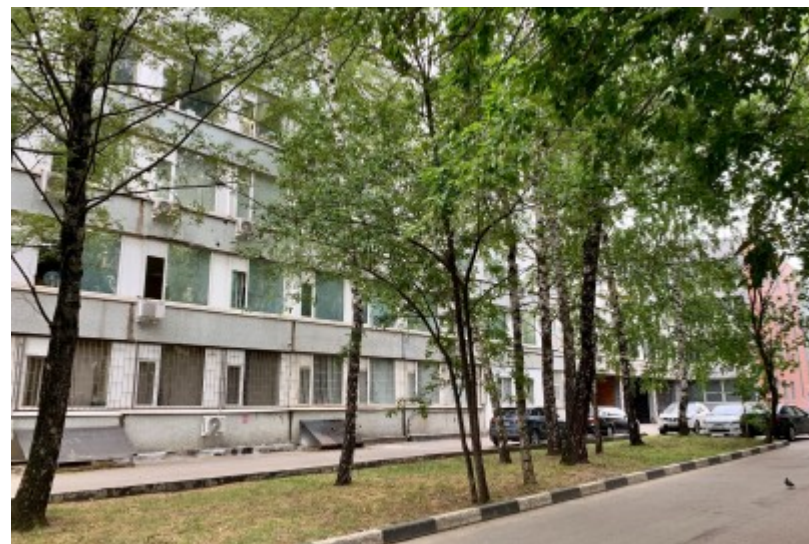

ОСОБНЯК

Москва, Складочная улица, 3 с7

отдел аренды

(495) 258-81-32