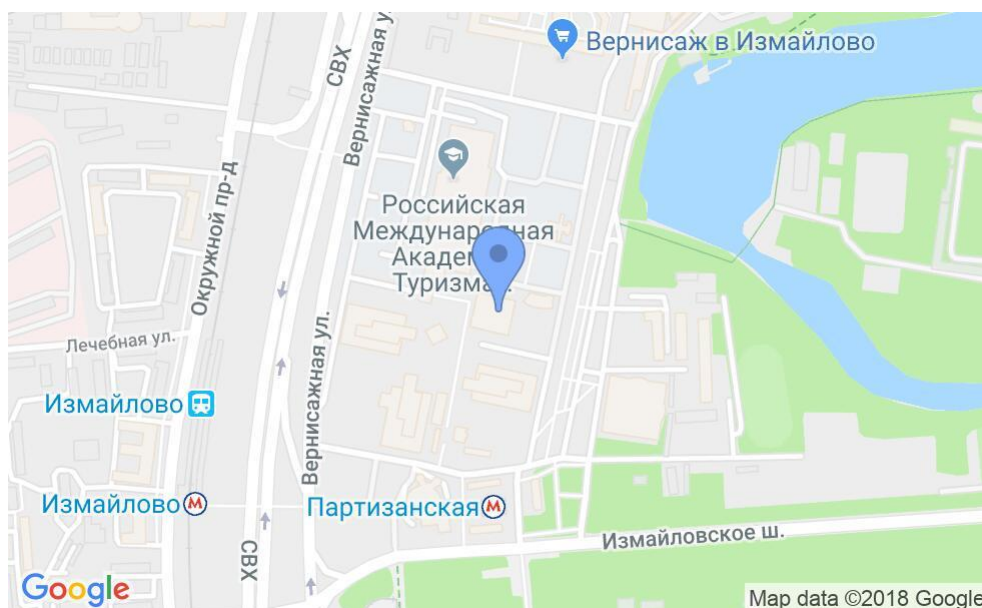

БИЗНЕС-ЦЕНТР

Москва, Измайловское шоссе, 71 к5

БИЗНЕС-ЦЕНТР

Москва, Измайловское шоссе, 71 к5

отдел аренды

(495) 104-77-10

МЕСТОПОЛОЖЕНИЕ

- Москва, Измайловское шоссе, 71 к5
Восточный административный округ, Район Измайлово
- М Партизанская ↔ 4 минуты пешком (350 м)

БИЗНЕС-ЦЕНТР

Москва, Измайловское шоссе, 71 к5

отдел аренды

(495) 104-77-10

О ЗДАНИИ

Местоположение

Округ	ВАО
Станция метро	Партизанская
Расстояние от метро	4 минуты пешком

Технические параметры