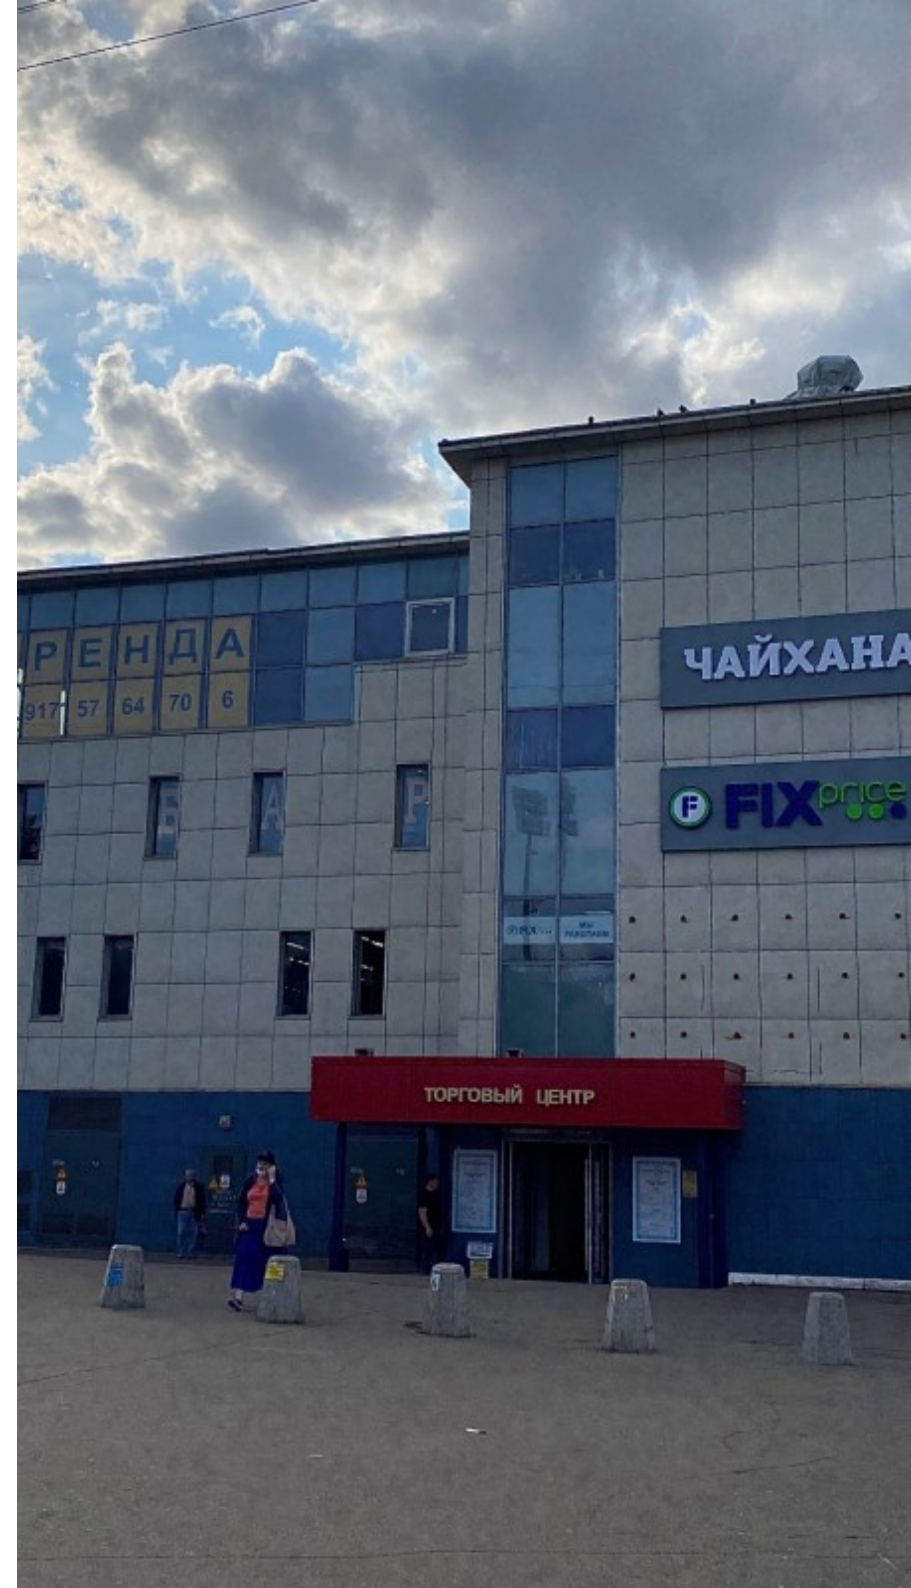

ТОРГОВЫЙ ЦЕНТР «МОСТ»

Москва, Волгоградский проспект, 46/15

ТОРГОВЫЙ ЦЕНТР «МОСТ»

Москва, Волгоградский проспект, 46/15

отдел аренды

(495) 287-36-24

МЕСТОПОЛОЖЕНИЕ

○ Москва, Волгоградский проспект, 46/15
Юго-Восточный административный округ, Район Текстильщики

М Текстильщики ↔ 2 минуты пешком (250 м)

ТОРГОВЫЙ ЦЕНТР «МОСТ»

Москва, Волгоградский проспект, 46/15

отдел аренды

(495) 287-36-24

О ЗДАНИИ

Местоположение

Округ	ЮВАО
Станция метро	Текстильщики
Расстояние от метро	2 минуты пешком