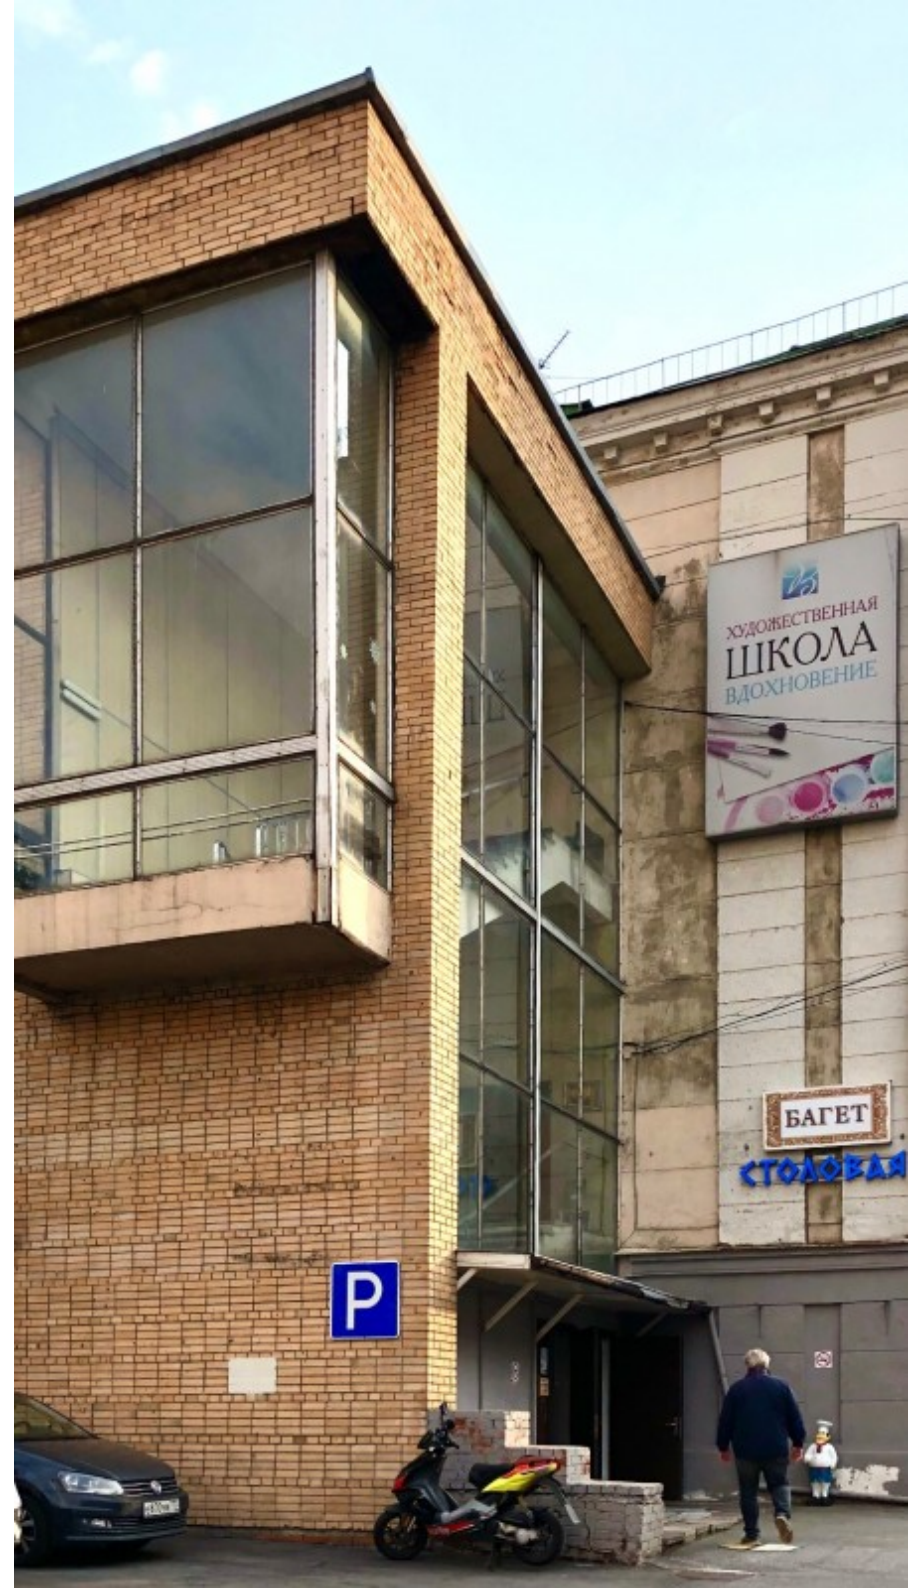

ОСОБНЯК

Москва, Шлюзовая набережная, 2/1 с4

ОСОБНЯК

Москва, Шлюзовая набережная, 2/1 с4

отдел аренды

(495) 287-36-24

МЕСТОПОЛОЖЕНИЕ

-  Москва, Шлюзовая набережная, 2/1 с4
Центральный административный округ, Район Замоскворечье
-  Павелецкая ↔ 10 минут пешком (1000 м)

ОСОБНЯК

Москва, Шлюзовая набережная, 2/1 с4

отдел аренды

(495) 287-36-24

О ЗДАНИИ

Местоположение

Округ	ЦАО
Станция метро	Павелецкая
Расстояние от метро	10 минут пешком

Технические параметры