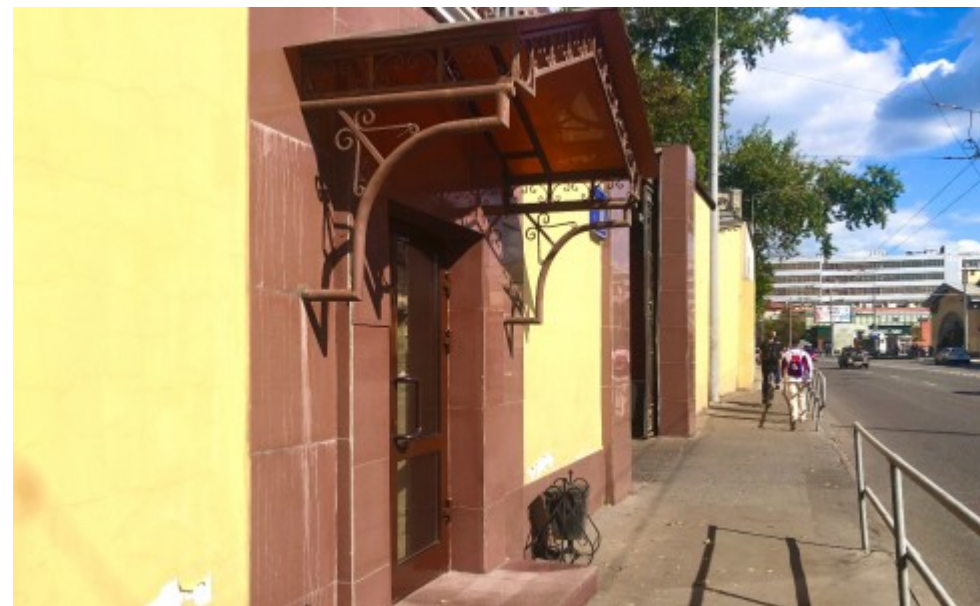

БИЗНЕС-ЦЕНТР «СОКОЛИНЫЙ ДВОРИК»

Москва, Большая Семёновская улица, 11 с1

БИЗНЕС-ЦЕНТР «СОКОЛИНЫЙ ДВОРИК»

Москва, Большая Семёновская улица, 11 с1

отдел аренды

(495) 258-81-32

МЕСТОПОЛОЖЕНИЕ

-  Москва, Большая Семёновская улица, 11 с1
Восточный административный округ, Район Соколиная гора
-  Электрозаводская ↔ 7 минут пешком (300 м)

БИЗНЕС-ЦЕНТР «СОКОЛИНЫЙ ДВОРИК»

Москва, Большая Семёновская улица, 11 с1

отдел аренды

(495) 258-81-32

О ЗДАНИИ

Местоположение

Округ	ВАО
Станция метро	Электrozаводская
Расстояние от метро	7 минут пешком

Технические параметры

Класс	B
Этажность	4
Общая площадь	11500 кв.м
Год постройки	1890

Инженерные системы

Вентиляция	Приточно-вытяжная
Кондиционирование	Сплит-системы
Интернет/телефония	Совинтел

Инфраструктура

Ресторан	Бар	Салон красоты
Автосервис	Турагенство	Кафе
Автомойка	Фитнес-клуб	Цветочный салон
Срочное фото	Ремонт одежды	Столовая
Гостиница	Химчистка	Студия йоги