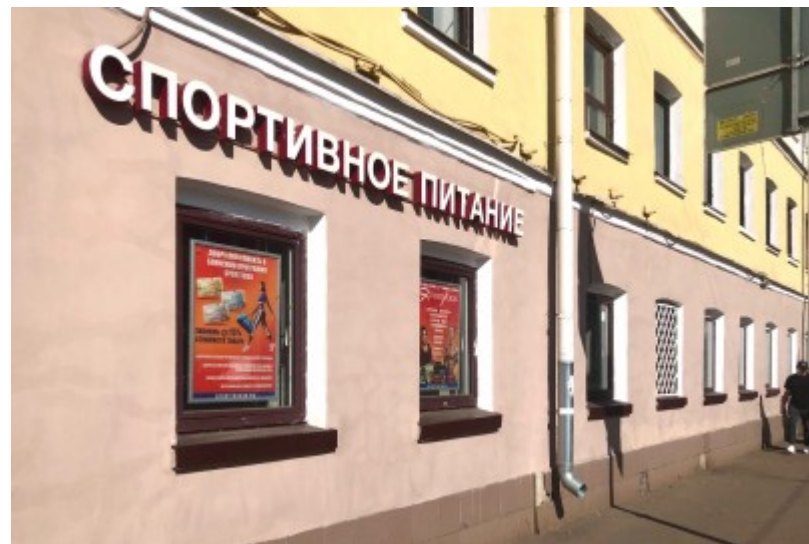

БИЗНЕС-ЦЕНТР «СОКОЛИНЫЙ ДВОРИК»

Москва, Большая Семёновская улица, 11 с1

отдел аренды

(495) 258-81-32