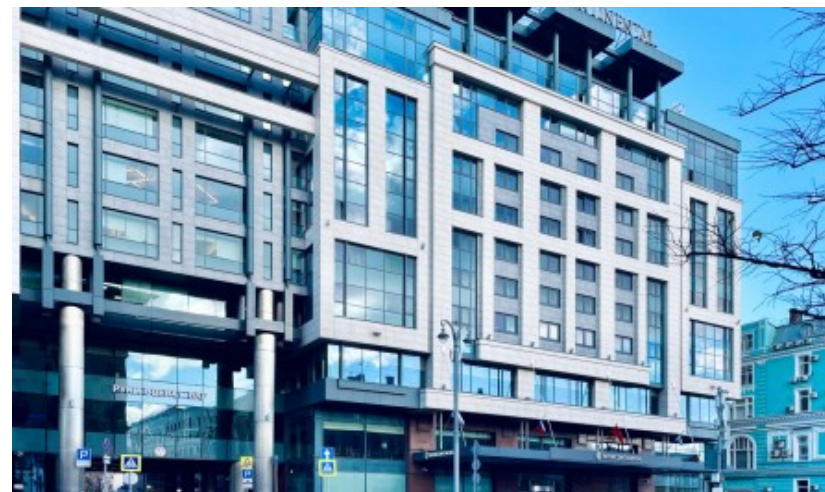

БИЗНЕС-ЦЕНТР «САММИТ»

Москва, Тверская улица, 22А

отдел аренды

(495) 104-77-10

О ЗДАНИИ

Местоположение

Округ	ЦАО
Станция метро	Маяковская
Расстояние от метро	5 минут пешком

Технические параметры

Класс	A
Этажность	10
Общая площадь	63880 кв.м
Год постройки	—

Инженерные системы

Вентиляция	Приточно-вытяжная
Кондиционирование	Центральное
Интернет/телефония	Билайн-Бизнес, Комстар