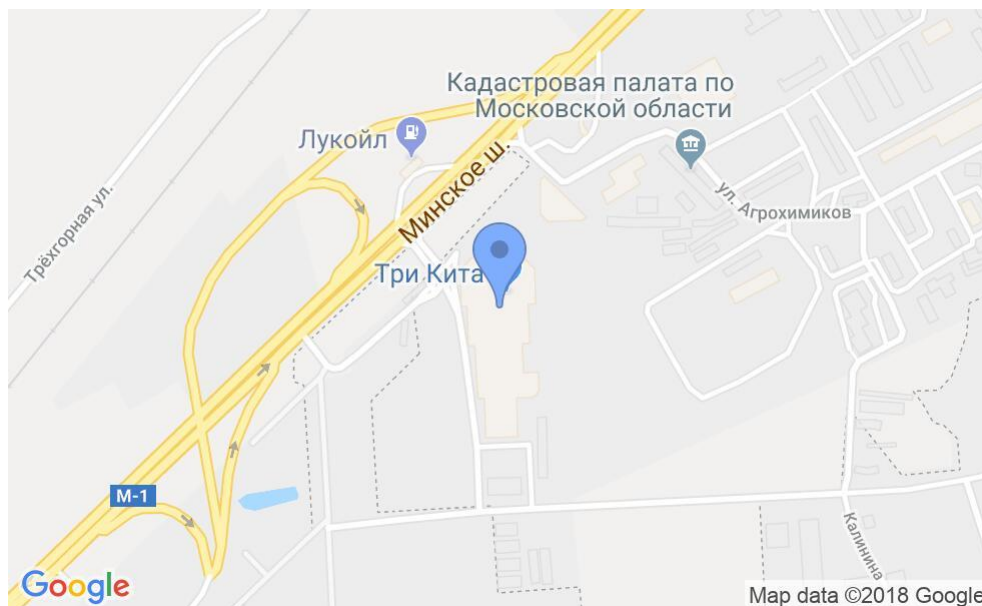

ОСОБНЯК

Минское шоссе, 2-й километр

ОСОБНЯК

Минское шоссе, 2-й километр

отдел аренды и продажи

(495) 287-36-24

МЕСТОПОЛОЖЕНИЕ

 Минское шоссе, 2-й километр
Подмосковье

 Молодежная ↔ 54 минут транспортом (12800 м)

ОСОБНЯК

Минское шоссе, 2-й километр

отдел аренды и продажи

(495) 287-36-24

О ЗДАНИИ

Местоположение

Округ	Подмосковье
Станция метро	Молодежная
Расстояние от метро	54 минут транспортом