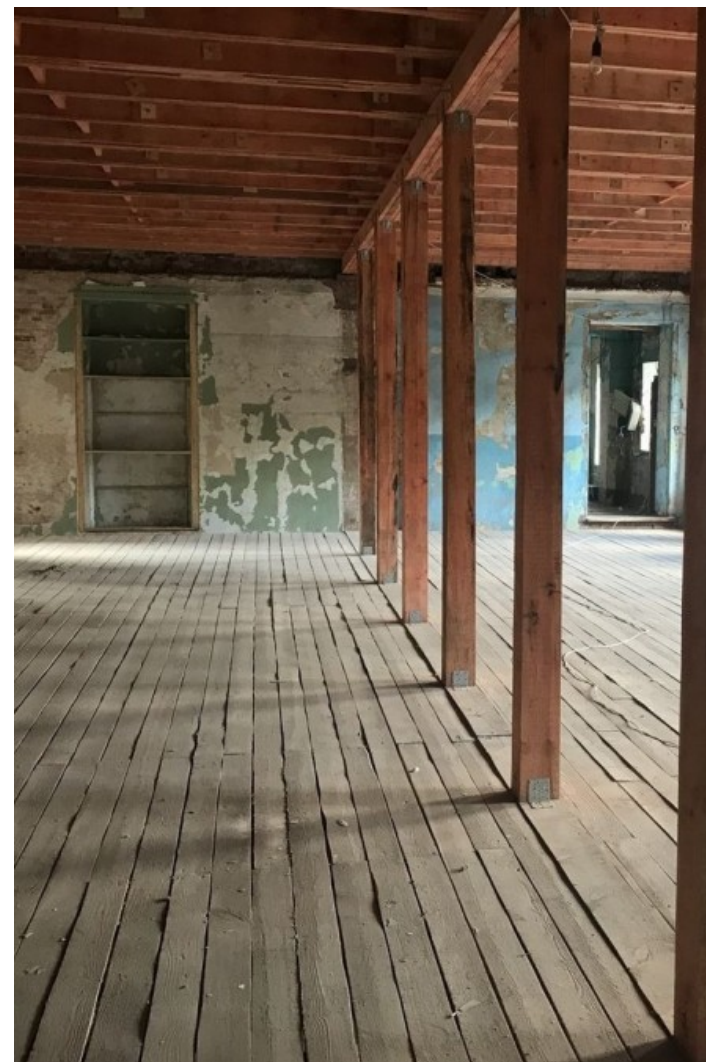

Класс	B
Этажность	4
Общая площадь	1925 кв.м
Год постройки	—

Инженерные системы

Вентиляция	Естественная
Кондиционирование	Возможность установки
Интернет/телефония	—

ОСОБНЯК

Москва, Старокирочный переулок, 6