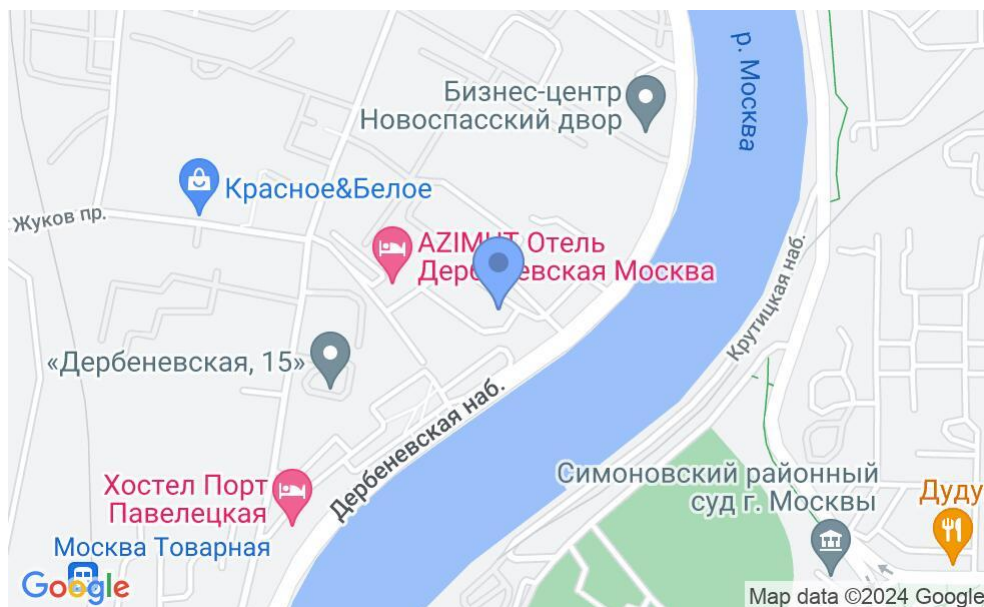

# БИЗНЕС-ЦЕНТР «ПОЛЛАРС»

Москва, Дербеневская набережная, 11

## МЕСТОПОЛОЖЕНИЕ

-  Москва, Дербеневская набережная, 11  
Южный административный округ, Даниловский район
-  Павелецкая  19 минут пешком (1900 м)

### Местоположение

---

Округ	ЮАО
Станция метро	Павелецкая
Расстояние от метро	19 минут пешком