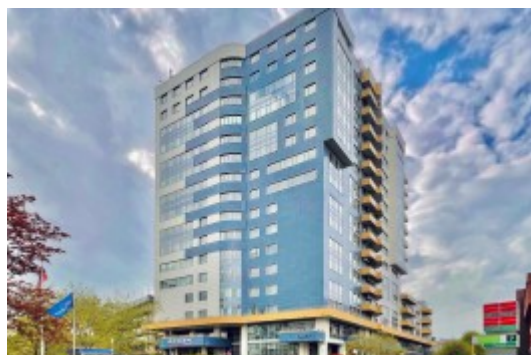

БИЗНЕС-ЦЕНТР «ПОЛЛАРС»

Москва, Дербеневская набережная, 11

отдел аренды и продажи

(495) 258-81-32