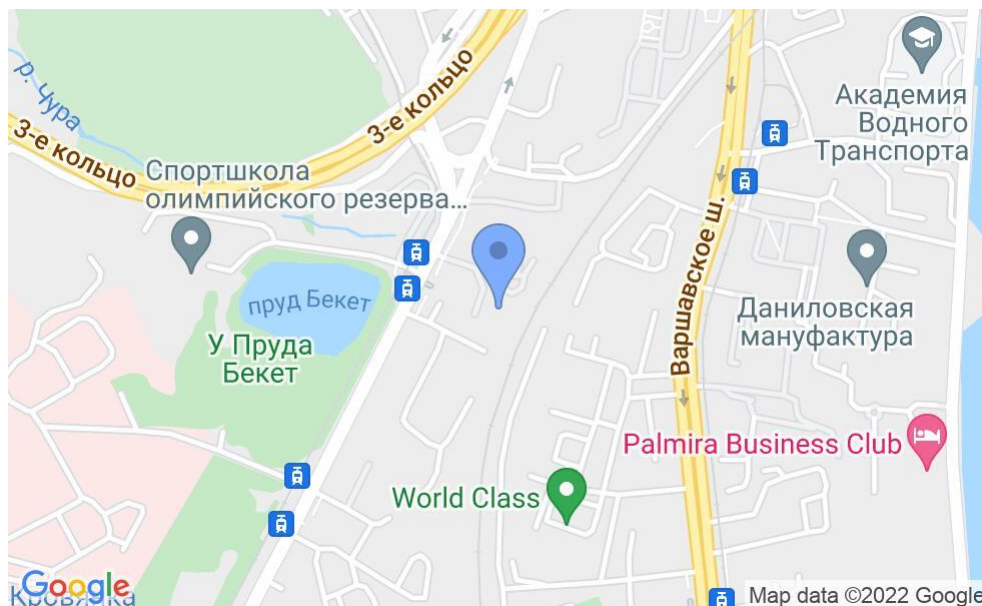

# БИЗНЕС-ЦЕНТР «ЗАГОРОДНЫЙ»

Москва, Загородное шоссе, 1 к1

## МЕСТОПОЛОЖЕНИЕ

-  Москва, Загородное шоссе, 1 к1  
Южный административный округ, Донской район
-  Тульская ↔ 14 минут пешком (1400 м)

### Местоположение

---

Округ	ЮАО
Станция метро	Тулская
Расстояние от метро	14 минут пешком