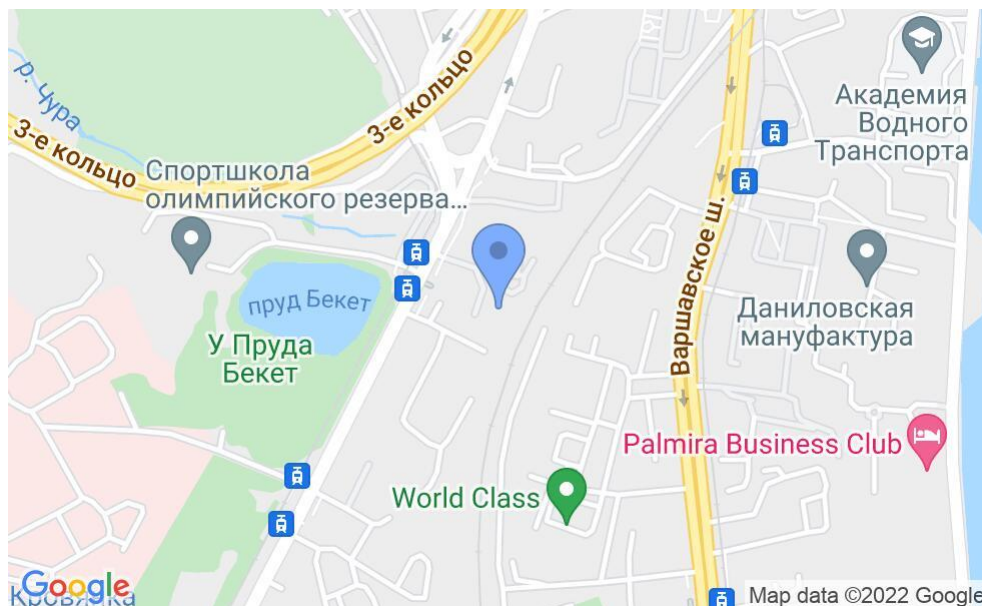

# БИЗНЕС-ЦЕНТР «ЗАГОРОДНЫЙ»

Москва, Загородное шоссе, 1 к1

## МЕСТОПОЛОЖЕНИЕ

 Москва, Загородное шоссе, 1 к1  
Южный административный округ, Донской район

 Тульская ↔ 13 минут пешком (1300 м)

### Местоположение

---

Округ	ЮАО
Станция метро	Тулская
Расстояние от метро	13 минут пешком