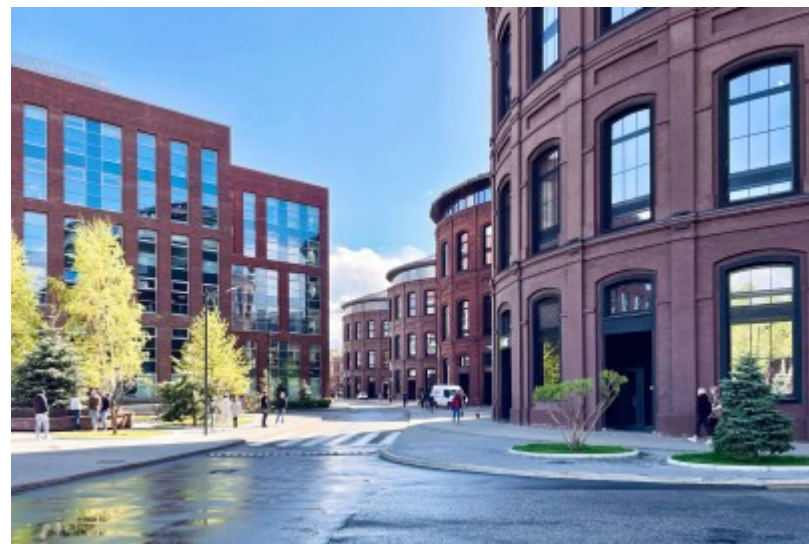

БИЗНЕС-ЦЕНТР «АРМА»

Москва, Нижний Сусальный переулок, 5 с5А

отдел аренды

(495) 256-44-90