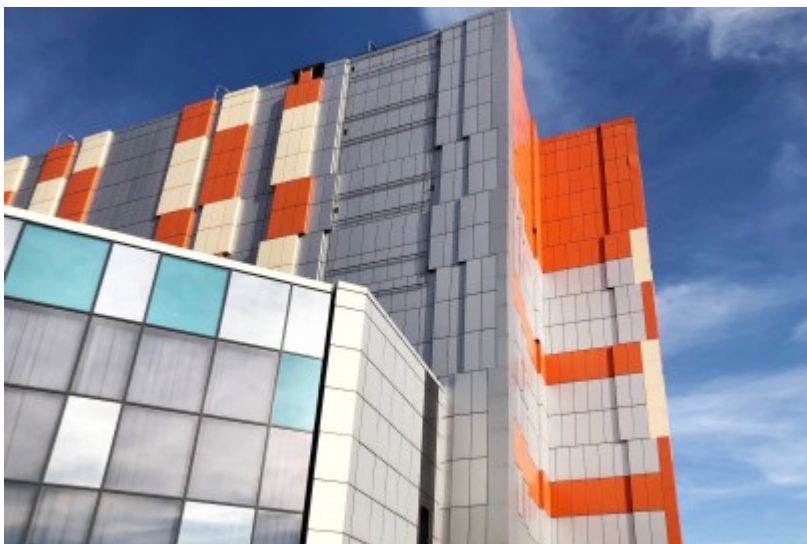

ТОРГОВЫЙ ЦЕНТР «МИХАЙЛОВСКИЙ»

Москва, Михайловский проезд, 1 с1

отдел аренды

(495) 258-81-32