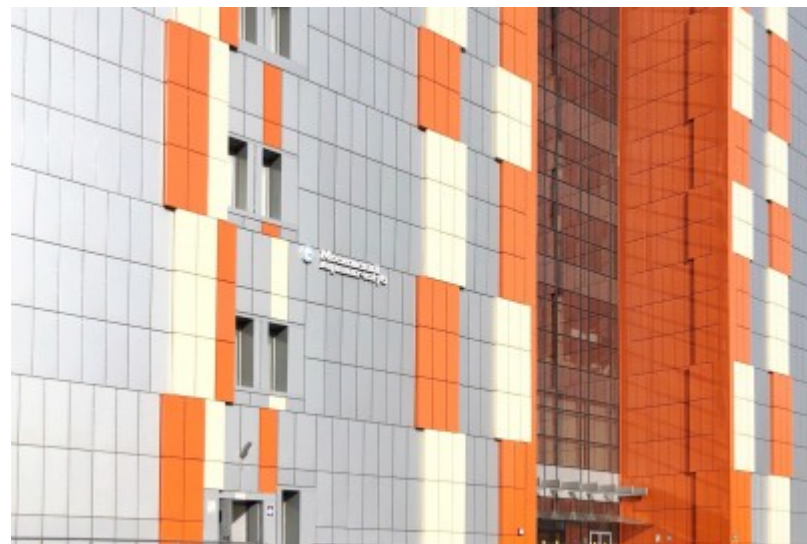

ТОРГОВЫЙ ЦЕНТР «МИХАЙЛОВСКИЙ»

Москва, Михайловский проезд, 1 с1

отдел аренды

(495) 258-81-32