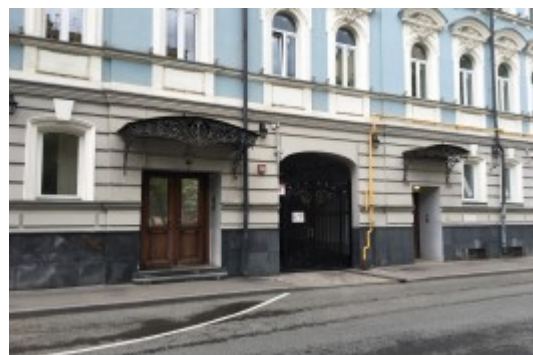

ОСОБНЯК

Москва, Малый Кисловский переулочек, 7

отдел аренды и продажи
(495) 104-77-10