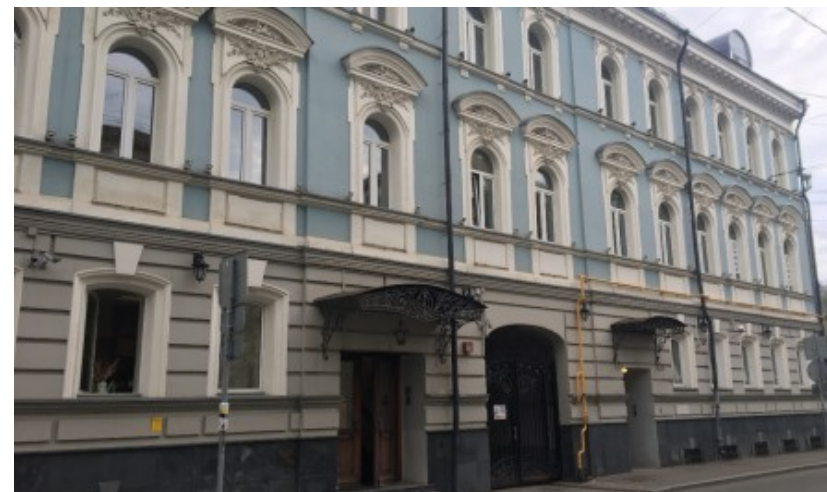

ОСОБНЯК

Москва, Малый Кисловский переулок, 7

отдел аренды и продажи

(495) 104-77-10

О ЗДАНИИ

Местоположение

Округ	ЦАО
Станция метро	Арбатская
Расстояние от метро	4 минуты пешком

Технические параметры

Класс	B
Этажность	8
Общая площадь	1000 кв.м
Год постройки	—

Инженерные системы

Вентиляция	Приточно-вытяжная
Кондиционирование	Сплит-системы
Интернет/телефония	—