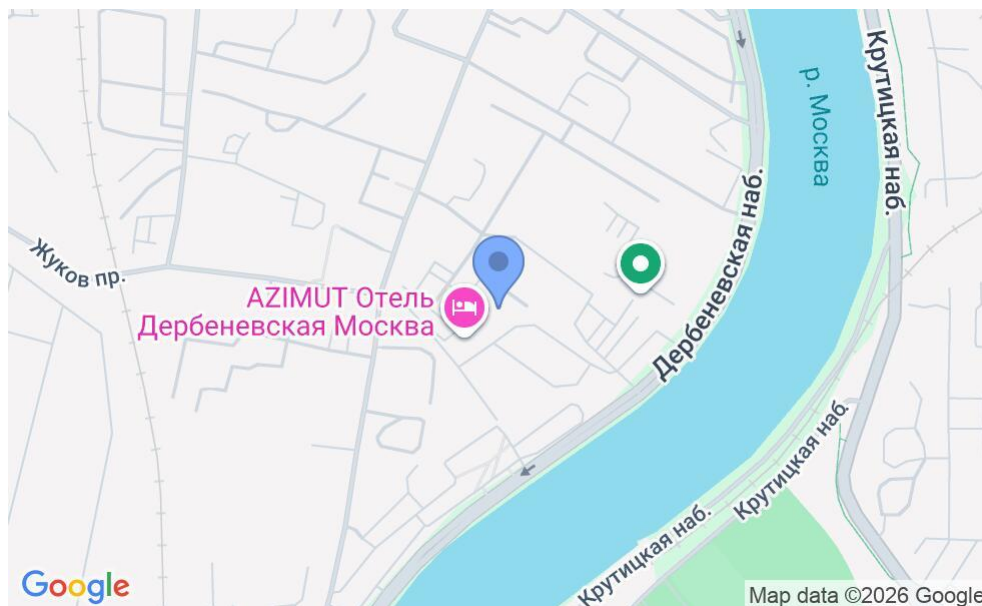

# БИЗНЕС-ЦЕНТР «ДИОД»

Москва, Дербеневская улица, 11А с20

## МЕСТОПОЛОЖЕНИЕ

-  Москва, Дербеневская улица, 11А с20  
Южный административный округ, Даниловский район
-  Павелецкая  $\longleftrightarrow$  18 минут пешком (1850 м)

### Местоположение

---

Округ	ЮАО
Станция метро	Павелецкая
Расстояние от метро	18 минут пешком