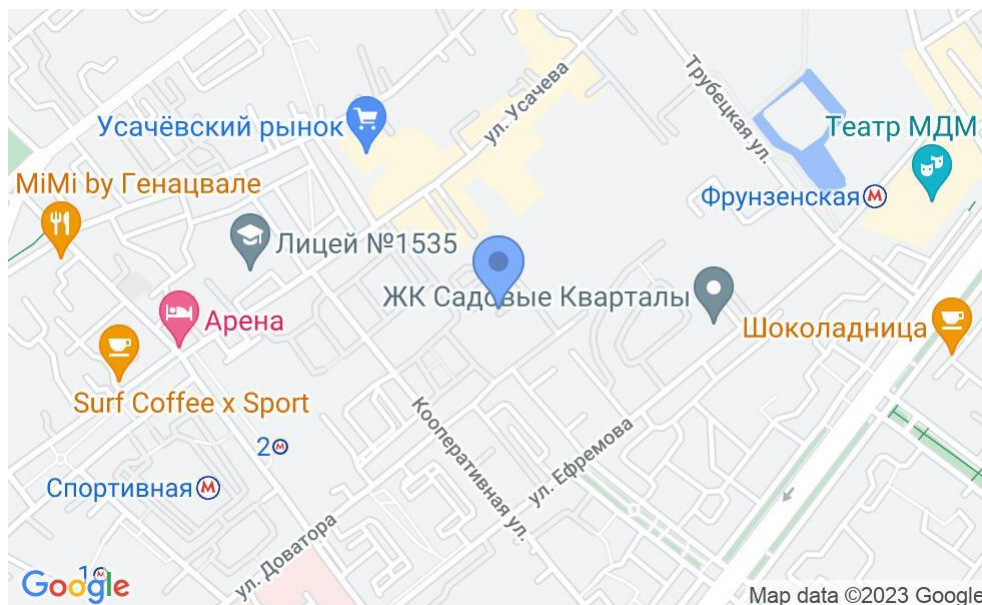

БИЗНЕС-ЦЕНТР «САДОВЫЕ КВАРТАЛЫ»

Москва, Усачёва улица, 15А

БИЗНЕС-ЦЕНТР «САДОВЫЕ КВАРТАЛЫ»

Москва, Усачёва улица, 15А

отдел аренды и продажи
(495) 104-77-10

МЕСТОПОЛОЖЕНИЕ

-  **Москва, Усачёва улица, 15А**
Центральный административный округ, Район Хамовники
-  **Спортивная** ↔ **6 минут пешком (650 м)**

БИЗНЕС-ЦЕНТР «САДОВЫЕ КВАРТАЛЫ»

Москва, Усачёва улица, 15А

отдел аренды и продажи

(495) 104-77-10

О ЗДАНИИ

Местоположение

Округ	ЦАО
Станция метро	Спортивная
Расстояние от метро	6 минут пешком

Технические параметры