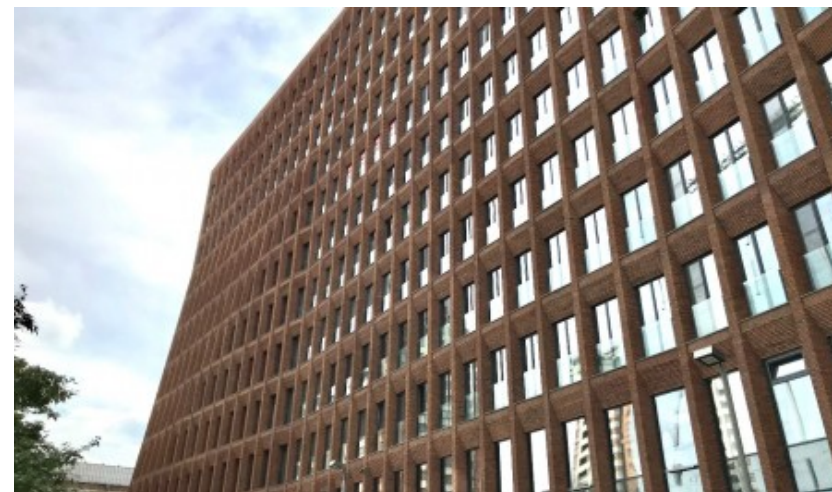

БИЗНЕС-ЦЕНТР «САДОВЫЕ КВАРТАЛЫ»

Москва, Усачёва улица, 15А

отдел аренды и продажи

(495) 104-77-10

О ЗДАНИИ

Местоположение

Округ	ЦАО
Станция метро	Спортивная
Расстояние от метро	6 минут пешком

Технические параметры

Класс	A
Этажность	13
Общая площадь	117000 кв.м
Год постройки	—

Инженерные системы

Вентиляция	Приточно-вытяжная
Кондиционирование	Центральное
Интернет/телефония	—