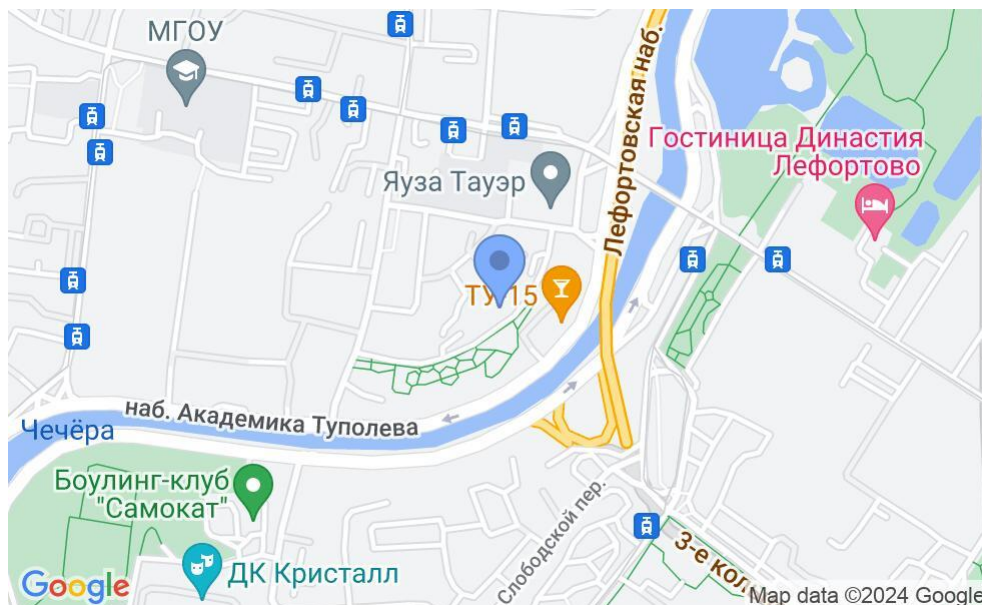

ЖИЛОЕ ЗДАНИЕ «КАСКАД»

Москва, набережная Академика Туполева, 15

ЖИЛОЕ ЗДАНИЕ «КАСКАД»

Москва, набережная Академика Туполева, 15

(495) 258-81-32

МЕСТОПОЛОЖЕНИЕ

 Москва, набережная Академика Туполева, 15
Центральный административный округ, Басманный район

 Бауманская \longleftrightarrow 18 минут пешком (1600 м)

ЖИЛОЕ ЗДАНИЕ «КАСКАД»

Москва, набережная Академика Туполева, 15

(495) 258-81-32

О ЗДАНИИ

Местоположение

Округ	ЦАО
Станция метро	Бауманская
Расстояние от метро	18 минут пешком