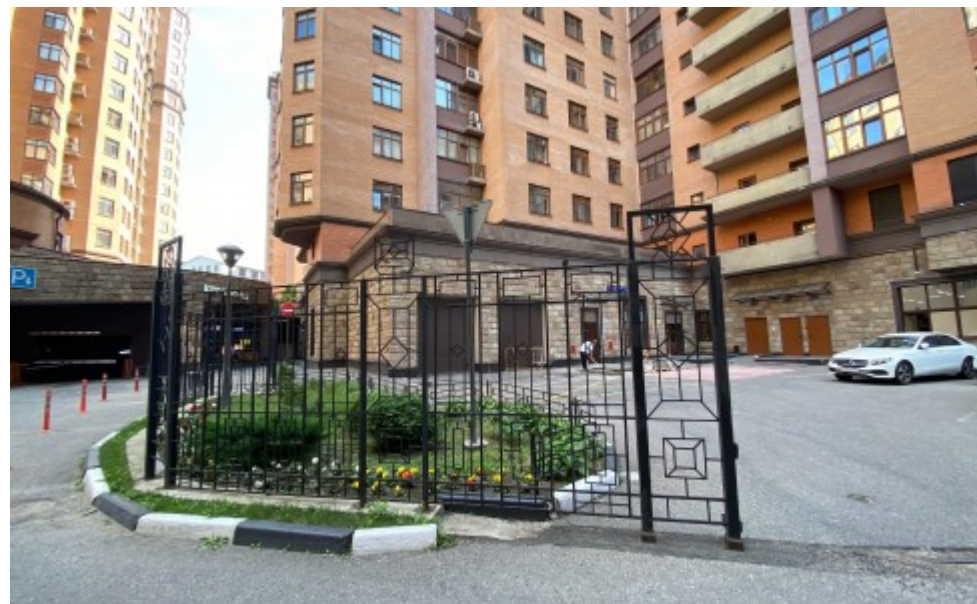

ЖИЛОЕ ЗДАНИЕ «КАСКАД»

Москва, набережная Академика Туполева, 15

ЖИЛОЕ ЗДАНИЕ «КАСКАД»

Москва, набережная Академика Туполева, 15

(495) 258-81-32

МЕСТОПОЛОЖЕНИЕ

 Москва, набережная Академика Туполева, 15
Центральный административный округ, Басманный район

 Бауманская \longleftrightarrow 18 минут пешком (1600 м)

ЖИЛОЕ ЗДАНИЕ «КАСКАД»

Москва, набережная Академика Туполева, 15

(495) 258-81-32

О ЗДАНИИ

Местоположение

Округ	ЦАО
Станция метро	Бауманская
Расстояние от метро	18 минут пешком