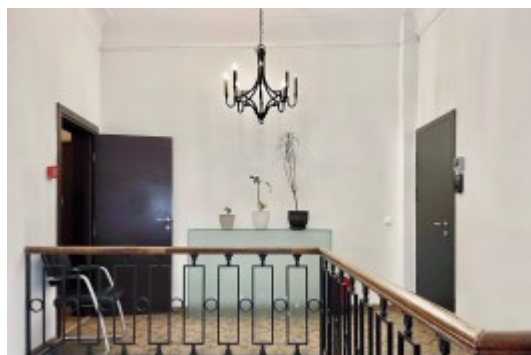

ОСОБНЯК

Москва, Новинский бульвар, 20Ас3-6

отдел аренды и продажи
(495) 104-77-10