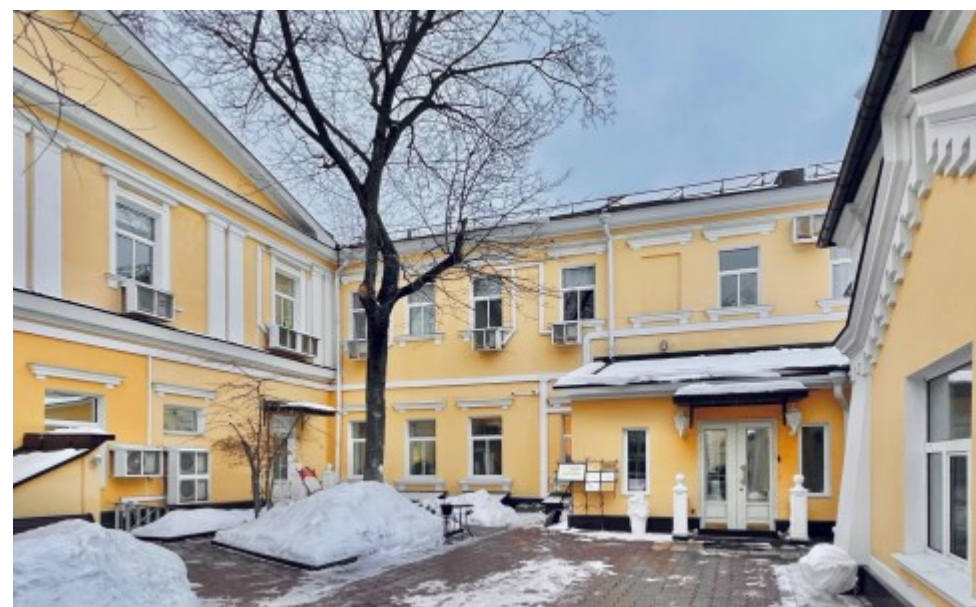

ОСОБНЯК

Москва, Новинский бульвар, 20Ас3-6

ОСОБНЯК

Москва, Новинский бульвар, 20Ас3-6

отдел аренды и продажи
(495) 104-77-10

МЕСТОПОЛОЖЕНИЕ

 Москва, Новинский бульвар, 20Ас3-6
Центральный административный округ, Район Арбат

 Баррикадная ↔ 9 минут пешком (1050 м)

ОСОБНЯК

Москва, Новинский бульвар, 20Ас3-6

отдел аренды и продажи

(495) 104-77-10

О ЗДАНИИ

Местоположение

Округ	ЦАО
Станция метро	Баррикадная
Расстояние от метро	9 минут пешком