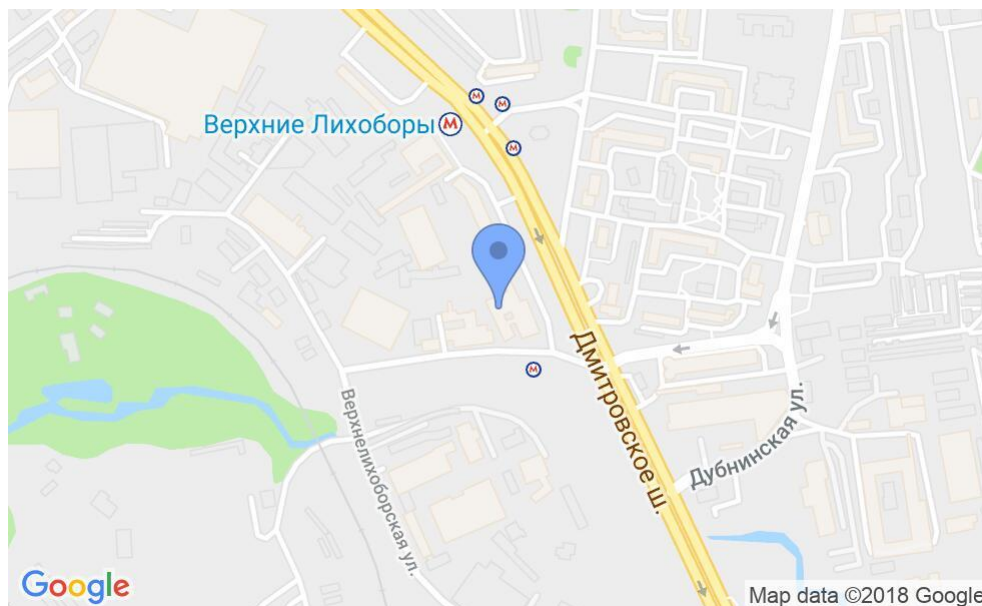

БИЗНЕС-ЦЕНТР

Москва, Дмитровское шоссе, 71 с1

БИЗНЕС-ЦЕНТР

Москва, Дмитровское шоссе, 71 с1

отдел аренды

(495) 104-77-10

МЕСТОПОЛОЖЕНИЕ

 Москва, Дмитровское шоссе, 71 с1
Северный административный округ, Район Западное Дегунино

 Верхние лихоборы  1 минута пешком (100 м)

БИЗНЕС-ЦЕНТР

Москва, Дмитровское шоссе, 71 с1

отдел аренды

(495) 104-77-10

О ЗДАНИИ

Местоположение

Округ	САО
Станция метро	Верхние Лихоборы
Расстояние от метро	1 минута пешком