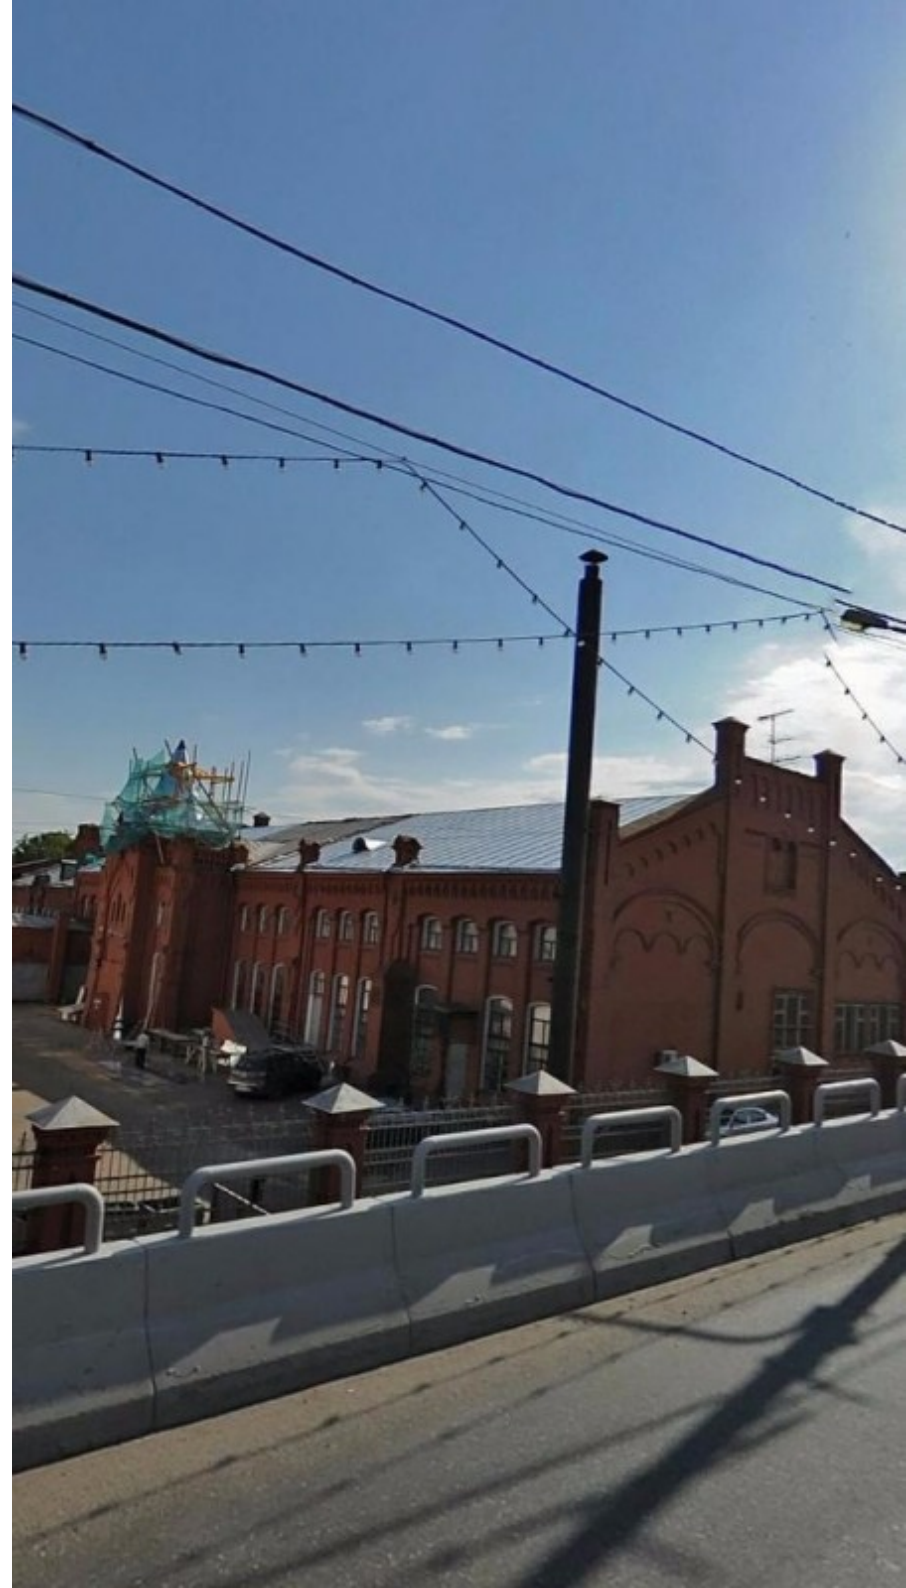

ОСОБНЯК

Москва, Саринский проезд, 13 с4