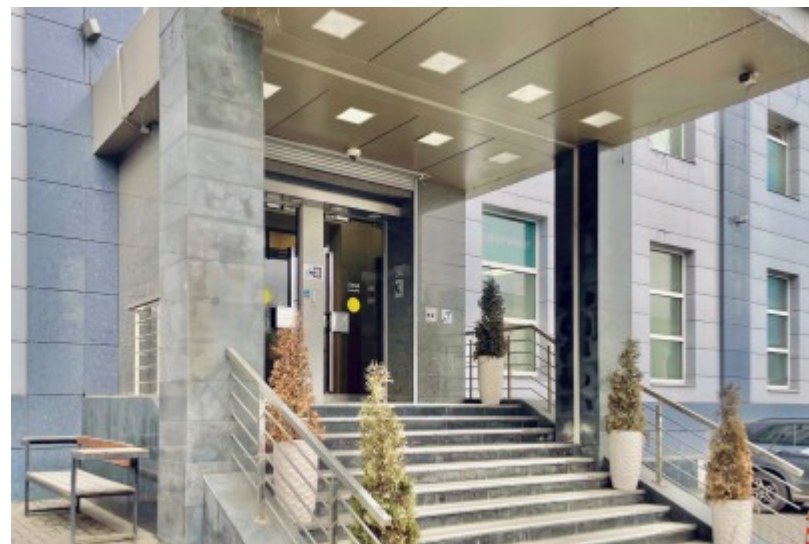

ОСОБНЯК

Москва, улица Образцова, 31 с1

отдел аренды

(495) 104-77-10