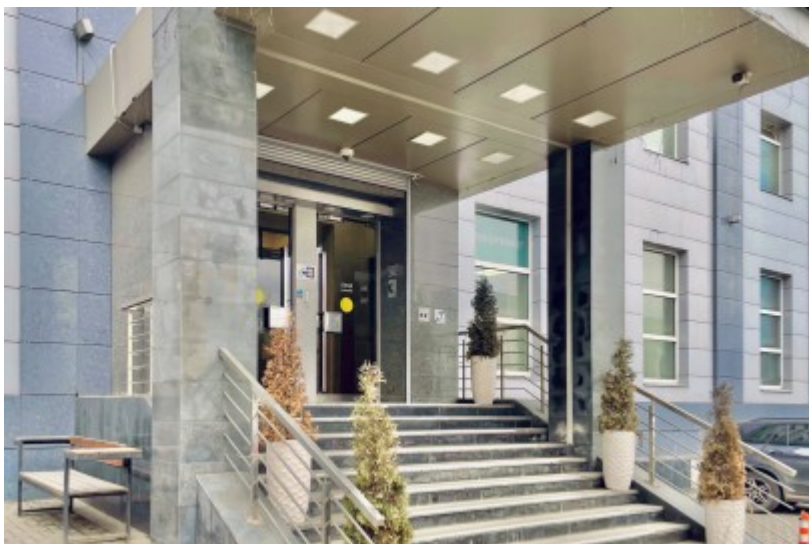

ОСОБНЯК

Москва, улица Образцова, 31 с1

отдел аренды

(495) 104-77-10