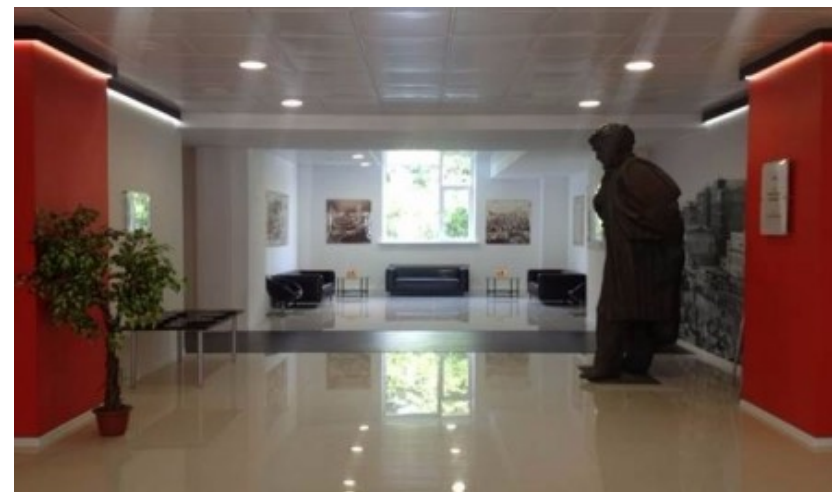

ОСОБНЯК

Москва, улица Добролюбова, 6 с5

отдел аренды

(495) 258-81-32

О ЗДАНИИ

Местоположение

Округ	СВАО
Станция метро	Бутырская
Расстояние от метро	10 минут пешком

Технические параметры

Класс	B
Этажность	4
Общая площадь	4349 кв.м
Год постройки	1961

Инженерные системы

Вентиляция	Приточно-вытяжная
Кондиционирование	Сплит-системы
Интернет/телефония	МГТС