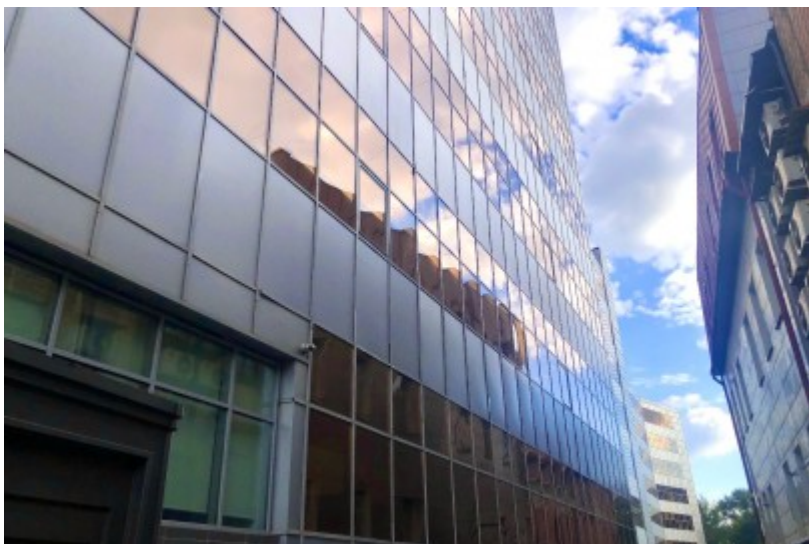

БИЗНЕС-ЦЕНТР «РЕСПУБЛИКАНСКИЙ»

Москва, Большая Семеновская улица, 32 с1

отдел аренды и продажи

(495) 256-44-90