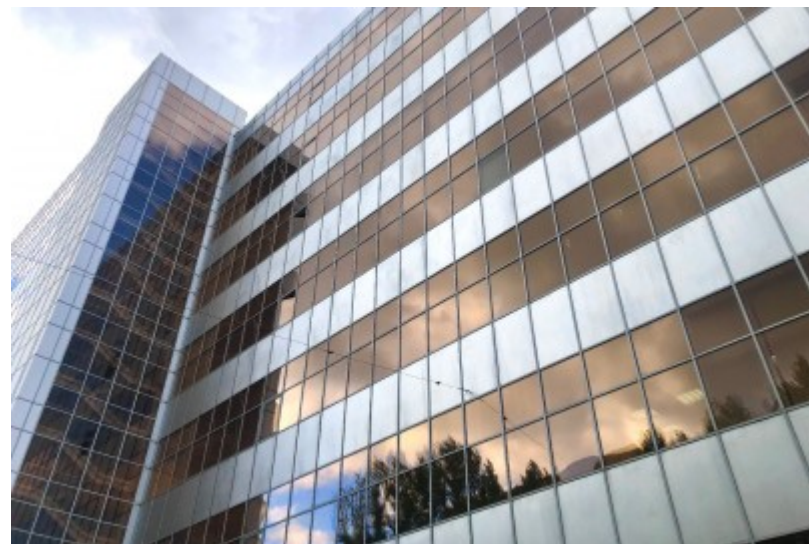

БИЗНЕС-ЦЕНТР «РЕСПУБЛИКАНСКИЙ»

Москва, Большая Семёновская улица, 32 с1

отдел аренды и продажи

(495) 258-81-32