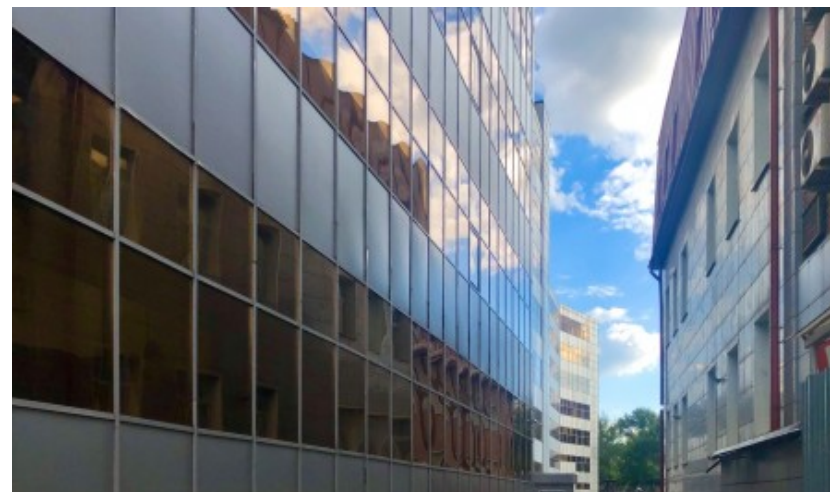

БИЗНЕС-ЦЕНТР «РЕСПУБЛИКАНСКИЙ»

Москва, Большая Семеновская улица, 32 с1

отдел аренды и продажи

(495) 256-44-90

О ЗДАНИИ

Местоположение

Округ	ВАО
Станция метро	Электrozаводская
Расстояние от метро	4 минуты пешком

Технические параметры

Класс	B+
Этажность	8
Общая площадь	17922 кв.м
Год постройки	1980

Инженерные системы

Вентиляция	Приточно-вытяжная
Кондиционирование	Центральное
Интернет/телефония	КОМСТАР-ОТС

Инфраструктура

Салон красоты	Аптека	Медицинский центр
Бюро переводов	Турагенство	Банк
Иностранные языки	Банкомат