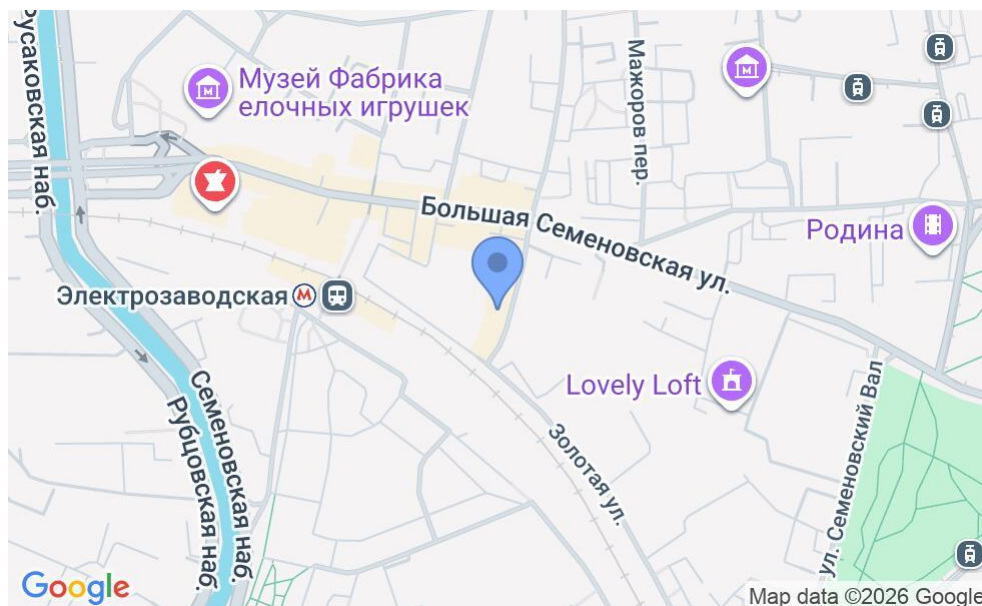

БИЗНЕС-ЦЕНТР «РЕСПУБЛИКАНСКИЙ»

Москва, Большая Семёновская улица, 32 с1

БИЗНЕС-ЦЕНТР «РЕСПУБЛИКАНСКИЙ»

Москва, Большая Семёновская улица, 32 с1

отдел аренды и продажи

(495) 258-81-32

МЕСТОПОЛОЖЕНИЕ

-  **Москва, Большая Семёновская улица, 32 с1**
Восточный административный округ, Район Соколиная гора
-  **Электрозаводская**  **4 минуты пешком (400 м)**

БИЗНЕС-ЦЕНТР «РЕСПУБЛИКАНСКИЙ»

Москва, Большая Семёновская улица, 32 с1

отдел аренды и продажи

(495) 258-81-32

О ЗДАНИИ

Местоположение

Округ	ВАО
Станция метро	Электrozаводская
Расстояние от метро	4 минуты пешком