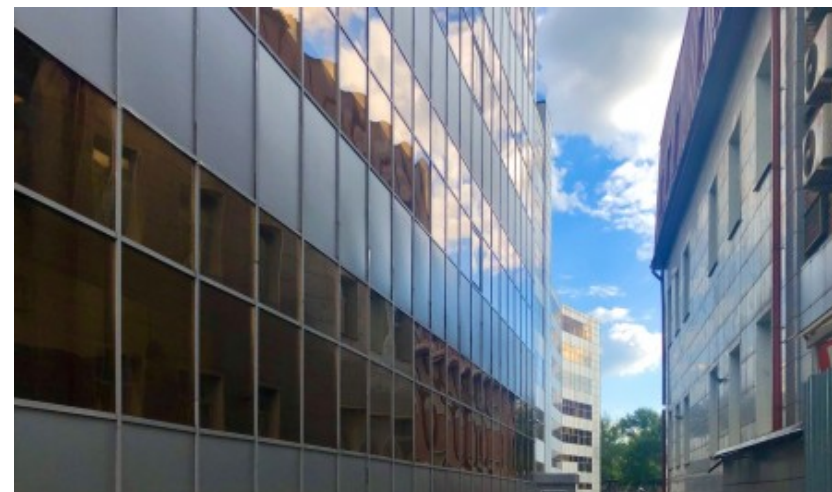

БИЗНЕС-ЦЕНТР «РЕСПУБЛИКАНСКИЙ»

Москва, Большая Семёновская улица, 32 с1

отдел аренды и продажи

(495) 258-81-32

О ЗДАНИИ

Местоположение

Округ	ВАО
Станция метро	Электrozаводская
Расстояние от метро	4 минуты пешком

Технические параметры

Класс	B+
Этажность	8
Общая площадь	17922 кв.м
Год постройки	1980

Инженерные системы

Вентиляция	Приточно-вытяжная
Кондиционирование	Центральное
Интернет/телефония	КОМСТАР-ОТС

Инфраструктура

Салон красоты	Аптека	Медицинский центр
Бюро переводов	Турагенство	Банк
Иностранные языки	Банкомат