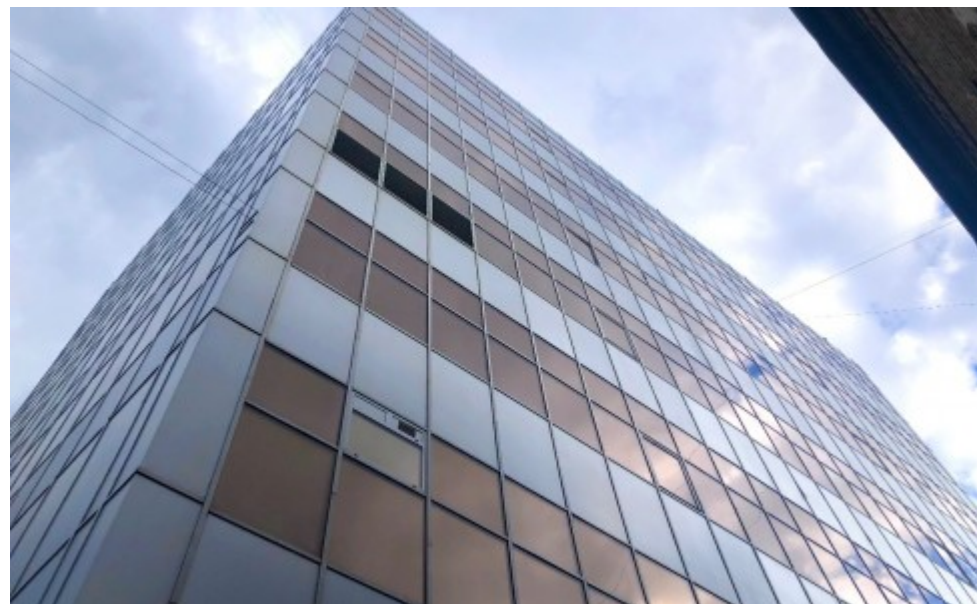

БИЗНЕС-ЦЕНТР «РЕСПУБЛИКАНСКИЙ»

Москва, Большая Семеновская улица, 32 с1

БИЗНЕС-ЦЕНТР «РЕСПУБЛИКАНСКИЙ»

Москва, Большая Семеновская улица, 32 с1

отдел аренды и продажи

(495) 256-44-90

МЕСТОПОЛОЖЕНИЕ

 Москва, Большая Семеновская улица, 32 с1
Восточный административный округ, Район Соколиная гора

 Электрозаводская  4 минуты пешком (400 м)

БИЗНЕС-ЦЕНТР «РЕСПУБЛИКАНСКИЙ»

Москва, Большая Семеновская улица, 32 с1

отдел аренды и продажи

(495) 256-44-90

О ЗДАНИИ

Местоположение

Округ	ВАО
Станция метро	Электrozаводская
Расстояние от метро	4 минуты пешком