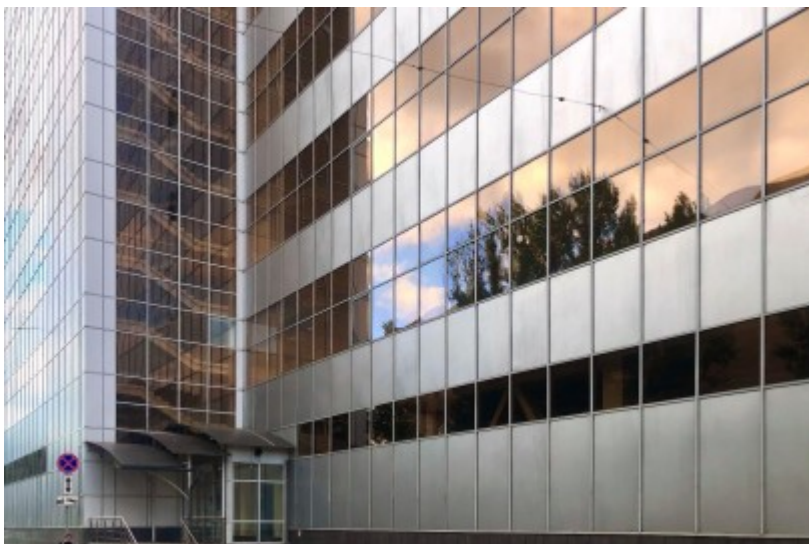

БИЗНЕС-ЦЕНТР «РЕСПУБЛИКАНСКИЙ»

Москва, Большая Семеновская улица, 32 с1

отдел аренды и продажи

(495) 256-44-90