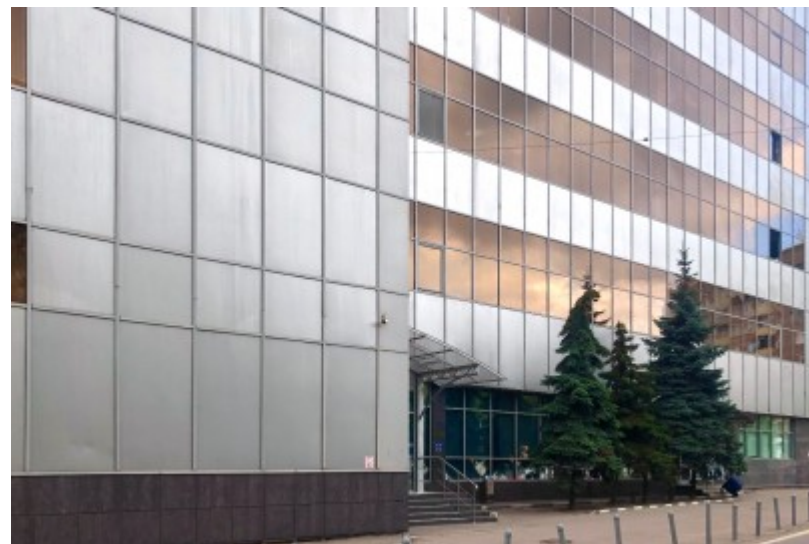

БИЗНЕС-ЦЕНТР «РЕСПУБЛИКАНСКИЙ»

Москва, Большая Семёновская улица, 32 с1

отдел аренды и продажи

(495) 258-81-32