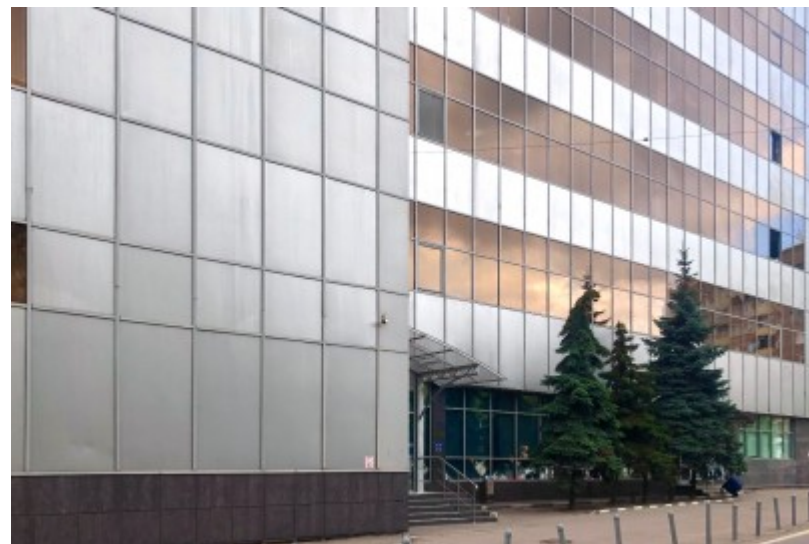

БИЗНЕС-ЦЕНТР «РЕСПУБЛИКАНСКИЙ»

Москва, Большая Семеновская улица, 32 с1

отдел аренды и продажи

(495) 256-44-90