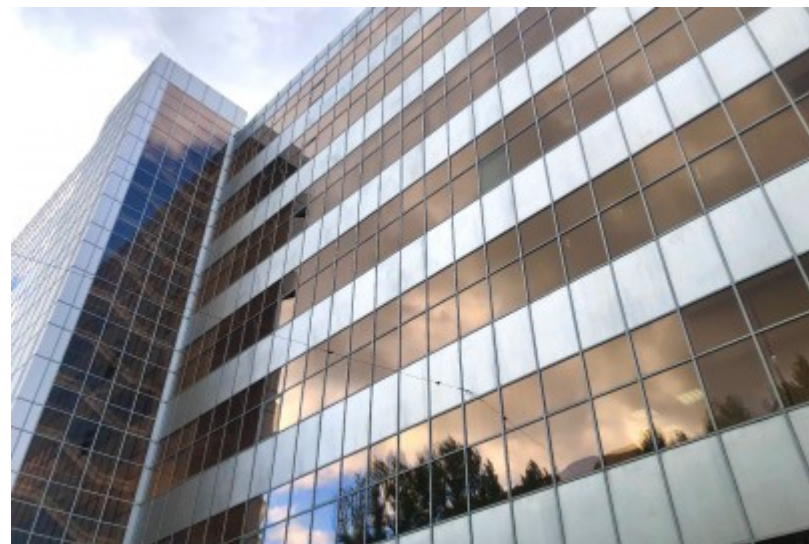

БИЗНЕС-ЦЕНТР «РЕСПУБЛИКАНСКИЙ»

Москва, Большая Семеновская улица, 32 с1

отдел аренды и продажи

(495) 256-44-90