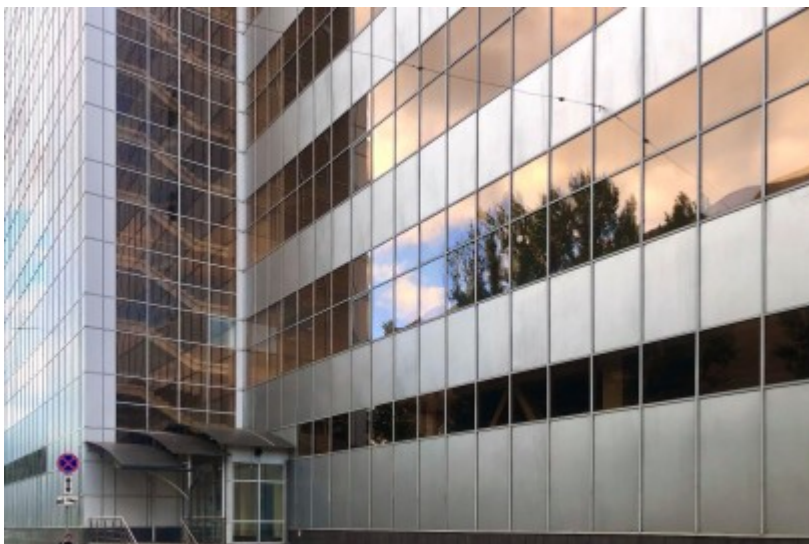

БИЗНЕС-ЦЕНТР «РЕСПУБЛИКАНСКИЙ»

Москва, Большая Семёновская улица, 32 с1

отдел аренды и продажи

(495) 258-81-32