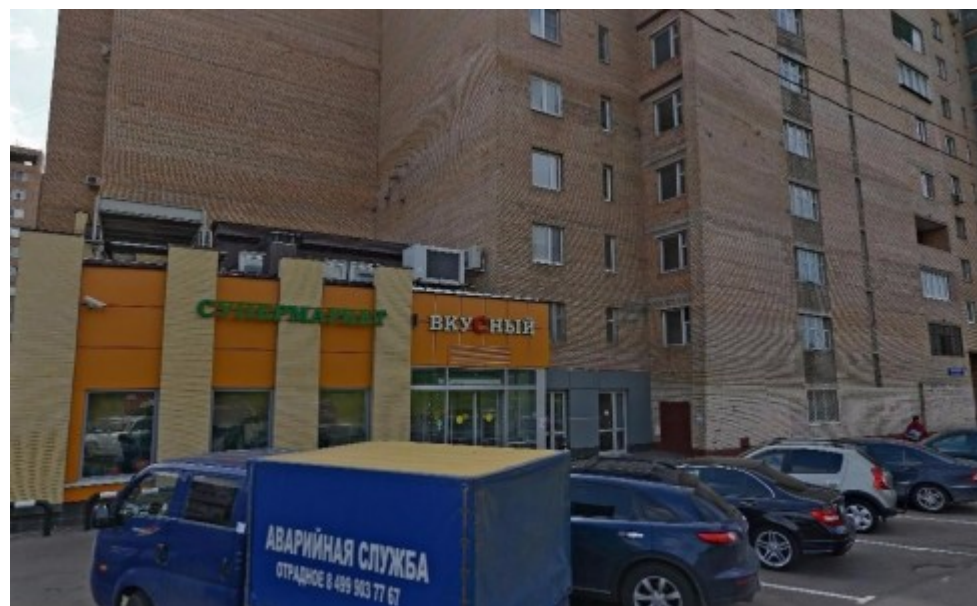

# ЖИЛОЕ ЗДАНИЕ

Москва, улица Римского-Корсакова, 16

# ЖИЛОЕ ЗДАНИЕ

Москва, улица Римского-Корсакова, 16

отдел продаж

(495) 258-81-32

## МЕСТОПОЛОЖЕНИЕ

Москва, улица Римского-Корсакова, 16

Северо-Восточный административный округ, Район Отрадное

Бибирево ↔ 12 минут пешком (1050 м)