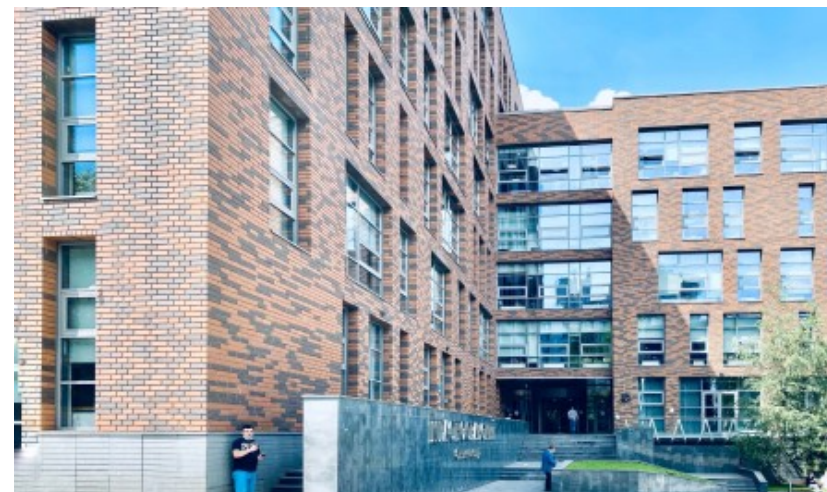

БИЗНЕС-ЦЕНТР «ОФИС-ПАРК КРАСНОСЕЛЬСКИЙ»

Москва, Верхняя Красносельская улица, 3 с1

отдел аренды и продажи
(495) 104-77-10

О ЗДАНИИ

Местоположение

Округ	ЦАО
Станция метро	Красносельская
Расстояние от метро	8 минут пешком

Технические параметры

Класс	B+
Этажность	8
Общая площадь	40000 кв.м
Год постройки	2014

Инженерные системы

Вентиляция	Приточно-вытяжная
Кондиционирование	Центральное
Интернет/телефония	КОМСТАР-ОТС, СЦС Совинтел, ВТК, Телеком ТЗ

Инфраструктура

Автосервис	Турагенство	Автомойка
Цветочный салон	Срочное фото	Ремонт одежды
Гостиница	Химчистка