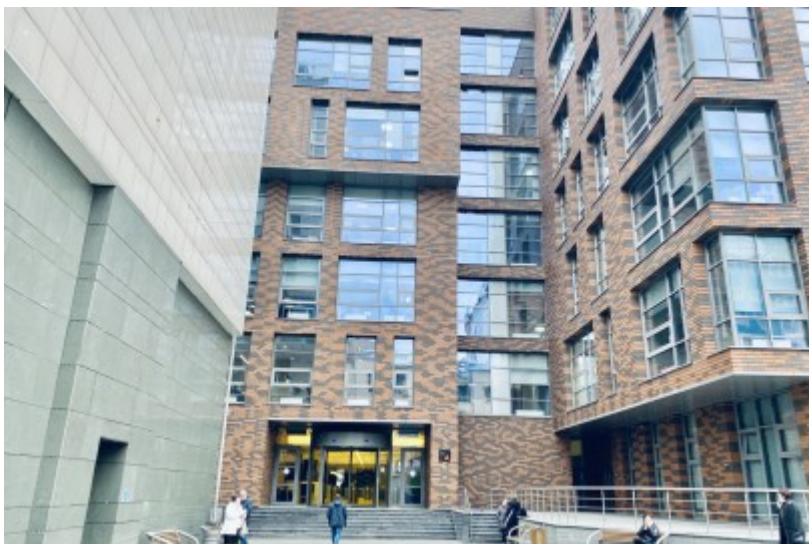

БИЗНЕС-ЦЕНТР «ОФИС-ПАРК КРАСНОСЕЛЬСКИЙ»

Москва, Верхняя Красносельская улица, 3 с1

отдел аренды и продажи
(495) 104-77-10