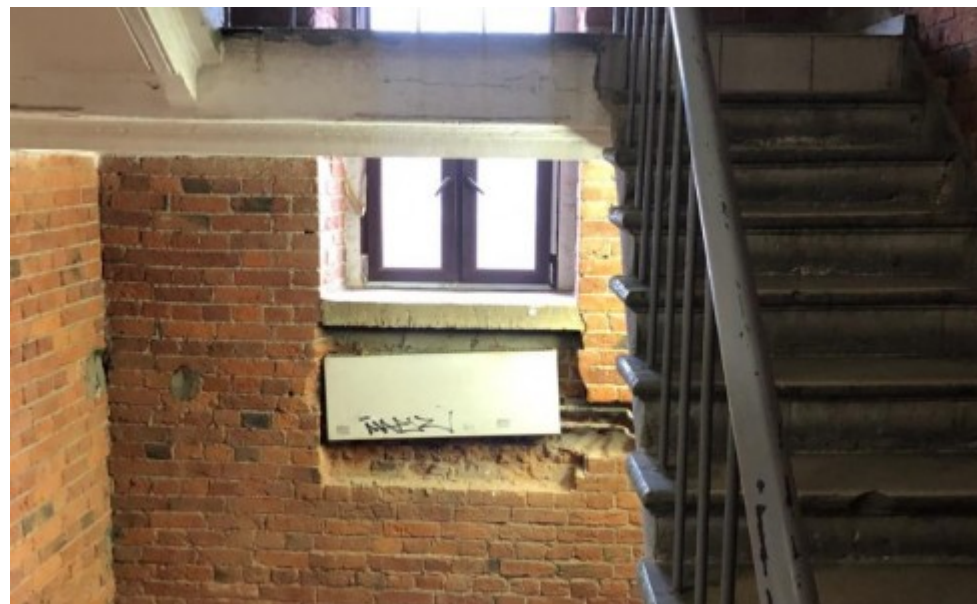

ОСОБНЯК «БЕРСЕНЕВСКИЙ»

Москва, Берсеневский переулок, 2 с1

ОСОБНЯК «БЕРСЕНЕВСКИЙ»

Москва, Берсеневский переулок, 2 с1

отдел аренды

(495) 287-36-24

МЕСТОПОЛОЖЕНИЕ

 Москва, Берсеневский переулок, 2 с1
Центральный административный округ, Район Якиманка

 Кропоткинская ↔ 8 минут пешком (800 м)

ОСОБНЯК «БЕРСЕНЕВСКИЙ»

Москва, Берсеневский переулок, 2 с1

отдел аренды

(495) 287-36-24

О ЗДАНИИ

Местоположение

Округ	ЦАО
Станция метро	Кропоткинская
Расстояние от метро	8 минут пешком