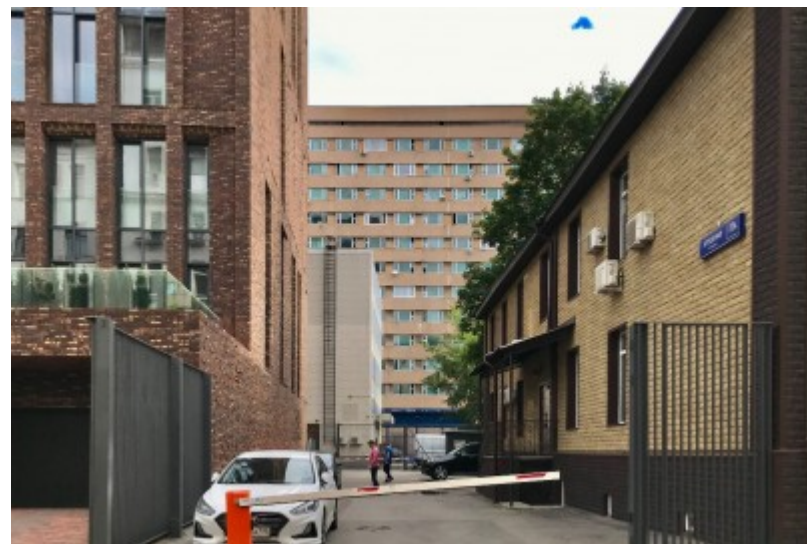

ОСОБНЯК

Москва, улица Бурденко, 11А с1

отдел аренды и продажи
(495) 287-36-24